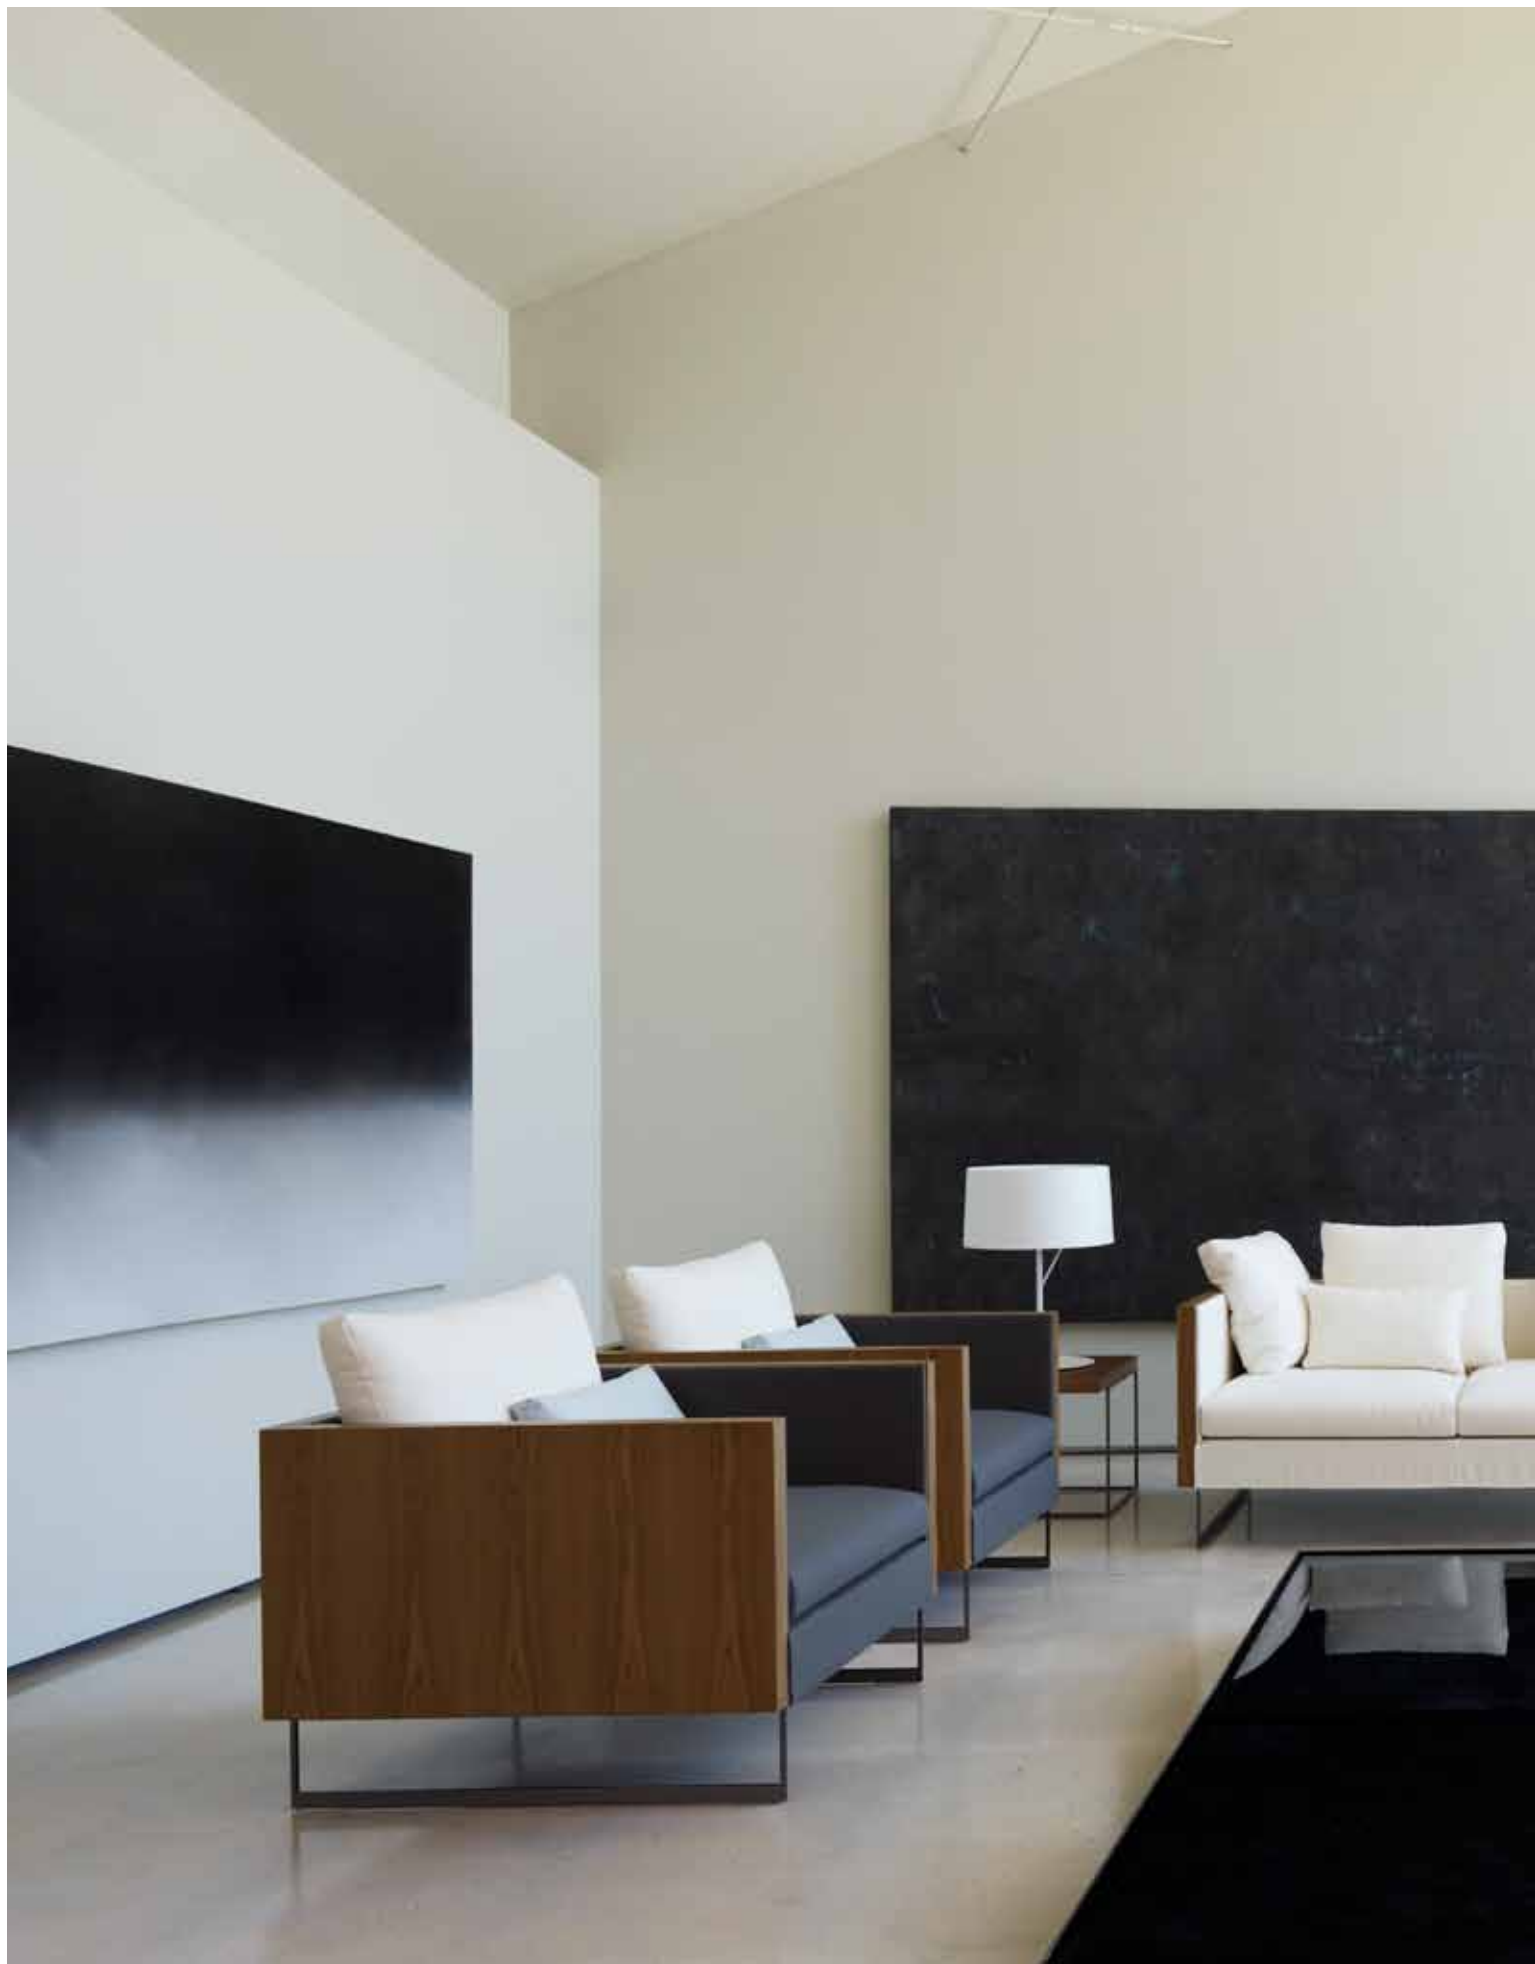

COLECCIÓN DECK MARIO RUIZ 2008

Sofá Deck, acabado madera clara 4 plazas (ancho 240 cm) tapizado con la referencia Strasbourg 21. Butacas (ancho 90 cm) acabadas en madera clara tapizadas en Field 172.
Deck sofa, 4 seater (240 cm wide) upholstered in Strasbourg 21. Armchairs (90 cm wide) upholstered in Field 172.