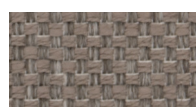

Dimensions. / Dimensions. / Dimensiones.

Sofas. / Canapés. / Sofás.

Sofas with 1 arm. / Canapés avec 1 accoudoir. / Sofás con 1 brazo.

Corner. / Angle. / Rincón.

Chaise Longue

Armchairs. / Fauteuils. / Butacas.

Ottomans. / Poufs. / Otomanes.

Base finishing options. / Options de finition pour la base. / Opciones de acabado para la base.

Oak.
Chêne.
Roble.

Black
Noir.
Negro.

Stained oak.
Teinté chêne.
Roble teñido.

Garnet lacquered.
Garnet laque.
Lacado granate.

Green lacquered.
Laque vert.
Lacado verde.

Grey lacquered.
Gris laque.
Lacado gris.

Recommended fabrics. / Tissus recommandés. / Tapicerías recomendadas.

Casa

Medley

Nara

Mardy

Strasbourg

Revive 1

Revive 2

Clara 2

Please contact the comercial department to know more fabric finishings available from our collection.
Contacter le service commercial pour en savoir plus options des tissus.
Contacte con el departamento comercial para conocer más opciones de tapizado disponible en nuestra colección.