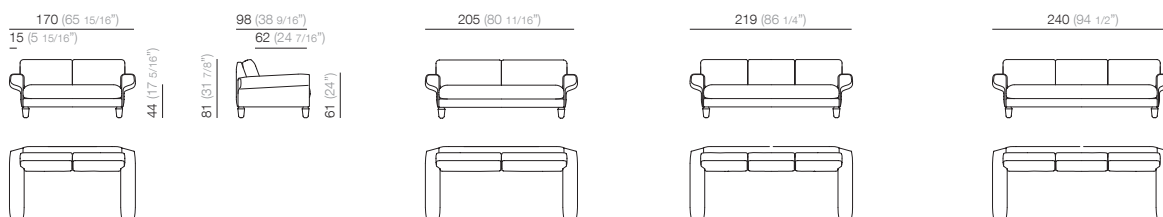

Canapé conçu par Mario Ruiz qui réinterprète un archétype classique avec bras épais. La création a mis l'accent sur l'allégement de certaines parties, comme le seul coussin du siège ou un profil du bras, avec une géométrie subtile qui fait que la pièce soit d'une modernité unique. Le pied, à couleurs laquées, ajoute un langage d'inspiration classique avec l'essentialité de la création.

Sofá diseñado por Mario Ruiz que reinterpreta un arquetipo clásico con brazos gruesos. El diseño se ha concentrado en aligerar algunas partes, como el cojín único del asiento o el perfil del brazo, con una geometría sutil que hace inequívoca la modernidad de la pieza. La pata, lacada en colores, suma el lenguaje de inspiración clásica con la esencialidad del diseño.

Dimensions. / Dimensions. / Dimensiones.

Sofas. / Canapés. / Sofás.

Sofas with 1 arm. / Canapés avec 1 accoudoir. / Sofás con 1 brazo.

Corner. / Angle. / Rincón.

Chaise Longue

Armchairs. / Fauteuils. / Butacas.