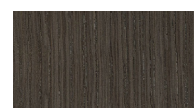

Ottomans. / Poufs. / Otomanes.

Base finishing options. / Options de finition pour la base. / Opciones de acabado para la base.

Oak.
Chêne.
Roble.

Black
Noir.
Negro.

Stained oak.
Teinté chêne.
Roble teñido.

Garnet lacquered.
Garnet laque.
Lacado granate.

Green lacquered.
Laque vert.
Lacado verde.

Grey lacquered.
Gris laque.
Lacado gris.

Recommended fabrics. / Tissus recommandés. / Tapicerías recomendadas.

Casa