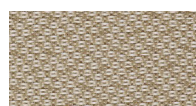

Ottomans. / Poufs. / Otomanes.

Base finishing options. / Options de finition pour la base. / Opciones de acabado para la base.

Oak.
Chêne.
Roble.

Black
Noir.
Negro.

Stained oak.
Teinté chêne.
Roble teñido.

Garnet lacquered.
Garnet laque.
Lacado granate.

Green lacquered.
Laque vert.
Lacado verde.

Grey lacquered.
Gris laque.
Lacado gris.

Recommended fabrics. / Tissus recommandés. / Tapicerías recomendadas.

Casa

Medley

Nara

Mardy

Strasbourg

Revive 1

Revive 2

Clara 2

Please contact the comercial department to know more fabric finishings available from our collection.
Contacter le service commercial pour en savoir plus options des tissus.
Contacte con el departamento comercial para conocer más opciones de tapizado disponible en nuestra colección.