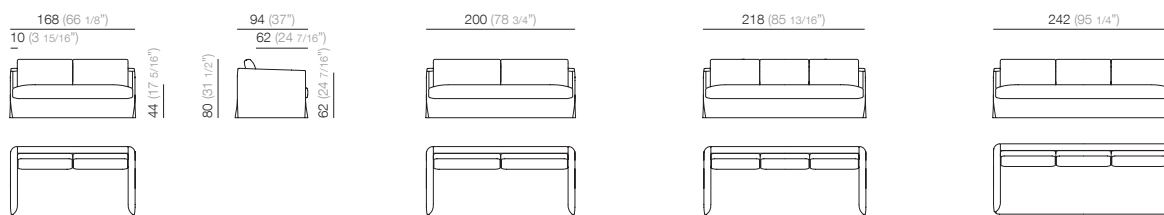

Dimensions. / Dimensions. / Dimensiones.

Sofas. / Canapés. / Sofás.