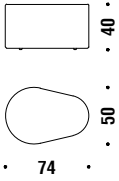

Swivel armchair A

Poltrona girevole A

0V6

2,8 mt. ★ 5,2 m² 0,4 m³ 44 Kg

Swivel armchair B

Poltrona girevole B

0VT

2,4 mt. ★ 4,6 m² 0,4 m³ 40 Kg

Sofa with power unit

Divano con power unit

0X9

9,5 mt. ★ 18 m² 2,3 m³ 78 Kg

Ottoman A

Ottoman A

444

2,1 mt. ★ 3,7 m² 0,3 m³ 15 Kg

Ottoman B

Ottoman B 807

1,6 mt. ★ 3 m² 0,3 m³ 9,5 Kg

Ottoman D low

Ottoman D basso 890

1,4 mt. ★ 2,6 m² 0,1 m³ 5 Kg

Ottoman C

Ottoman C 808