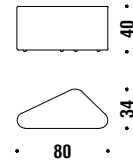

Sofa with power unit

Divano con power unit

0X9

9,5 mt. ★ 18 m² 2,3 m³ 78 Kg

Ottoman A

Ottoman A

444

2,1 mt. ★ 3,7 m² 0,3 m³ 15 Kg

Ottoman B

Ottoman B 807

1,6 mt. ★ 3 m² 0,3 m³ 9,5 Kg

Ottoman D low

Ottoman D basso 890

1,4 mt. ★ 2,6 m² 0,1 m³ 5 Kg

Ottoman C

Ottoman C 808

1,8 mt. ★ 3,3 m² 0,3 m³ 7,5 Kg

Ottoman D high

Ottoman D alto 891

1,4 mt. ★ 2,6 m² 0,2 m³ 6 Kg