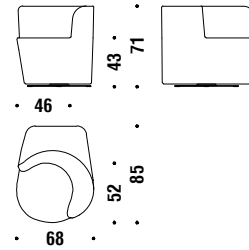

Armchair A

Poltrona A

001

2,8 mt. ★ 5,2 m² 0,4 m³ 26 Kg

Armchair B

Poltrona B

831

2,4 mt. ★ 4,6 m² 0,4 m³ 24 Kg

Sofa

Divano

002

9,5 mt. ★ 18 m² 2,3 m³ 78 Kg

Sofa with 2 power units

Divano con 2 power units

0X4

9,5 mt. ★ 18 m² 2,3 m³ 78 Kg

Swivel armchair A

Poltrona girevole A

0V6

2,8 mt. ★ 5,2 m² 0,4 m³ 44 Kg

Swivel armchair B

Poltrona girevole B

0VT

2,4 mt. ★ 4,6 m² 0,4 m³ 40 Kg