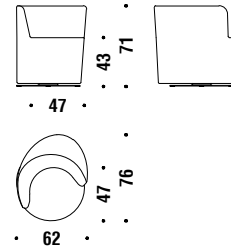

Armchair A

Poltrona A

001

2,8 mt. ★ 5,2 m² 0,4 m³ 26 Kg

Armchair B

Poltrona B

831

2,4 mt. ★ 4,6 m² 0,4 m³ 24 Kg

Swivel armchair A

Poltrona girevole A

0V6

2,8 mt. ★ 5,2 m² 0,4 m³ 44 Kg

Swivel armchair B

Poltrona girevole B

0VT

2,4 mt. ★ 4,6 m² 0,4 m³ 40 Kg

Sofa with power unit

Divano con power unit

0X9

9,5 mt. ★ 18 m² 2,3 m³ 78 Kg

Ottoman A

Ottoman A

444

2,1 mt. ★ 3,7 m² 0,3 m³ 15 Kg