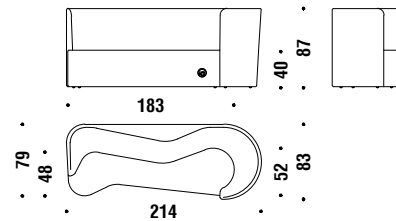

Armchair A

Poltrona A

001

2,8 mt. ★ 5,2 m² 0,4 m³ 26 Kg

Armchair B

Poltrona B

831

2,4 mt. ★ 4,6 m² 0,4 m³ 24 Kg

Swivel armchair A

Poltrona girevole A

0V6

2,8 mt. ★ 5,2 m² 0,4 m³ 44 Kg

Swivel armchair B

Poltrona girevole B

0VT

2,4 mt. ★ 4,6 m² 0,4 m³ 40 Kg

Sofa with power unit

Divano con power unit

0X9

9,5 mt. ★ 18 m² 2,3 m³ 78 Kg

Ottoman A

Ottoman A

444

2,1 mt. ★ 3,7 m² 0,3 m³ 15 Kg