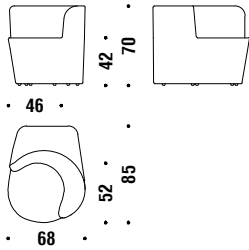

Armchair A

Poltrona A

001

2,8 mt. ★ 5,2 m² 0,4 m³ 26 Kg

Armchair B

Poltrona B

831

2,4 mt. ★ 4,6 m² 0,4 m³ 24 Kg