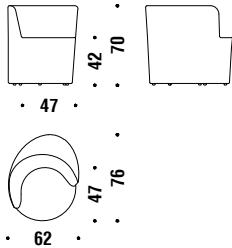

Armchair A

Poltrona A

001

2,8 mt. ★ 5,2 m² 0,4 m³ 26 Kg

Armchair B

Poltrona B

831

2,4 mt. ★ 4,6 m² 0,4 m³ 24 Kg