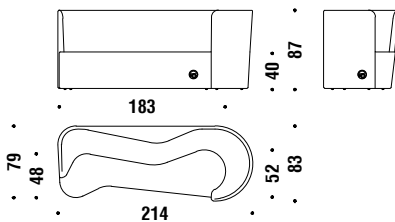

Armchair A

Poltrona A

001

2,8 mt. ★ 5,2 m² 0,4 m³ 26 Kg

Armchair B

Poltrona B

831

2,4 mt. ★ 4,6 m² 0,4 m³ 24 Kg

Sofa

Divano

002

9,5 mt. ★ 18 m² 2,3 m³ 78 Kg

Sofa with 2 power units

Divano con 2 power units

0X4

9,5 mt. ★ 18 m² 2,3 m³ 78 Kg

Swivel armchair A

Poltrona girevole A

0V6

2,8 mt. ★ 5,2 m² 0,4 m³ 44 Kg

Swivel armchair B

Poltrona girevole B

0VT

2,4 mt. ★ 4,6 m² 0,4 m³ 40 Kg