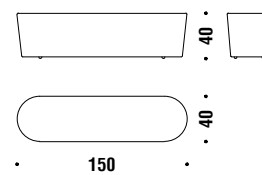

Armchair A

Poltrona A

001

2,8 mt. ★ 5,2 m² 0,4 m³ 26 Kg

Armchair B

Poltrona B

831

2,4 mt. ★ 4,6 m² 0,4 m³ 24 Kg

Swivel armchair A

Poltrona girevole A

0V6

2,8 mt. ★ 5,2 m² 0,4 m³ 44 Kg

Swivel armchair B

Poltrona girevole B

0VT

2,4 mt. ★ 4,6 m² 0,4 m³ 40 Kg

Sofa with power unit

Divano con power unit

0X9

9,5 mt. ★ 18 m² 2,3 m³ 78 Kg

Ottoman A

Ottoman A

444

2,1 mt. ★ 3,7 m² 0,3 m³ 15 Kg

Ottoman B

Ottoman B 807

1,6 mt. ★ 3 m² 0,3 m³ 9,5 Kg

Ottoman D low

Ottoman D basso 890

1,4 mt. ★ 2,6 m² 0,1 m³ 5 Kg

Ottoman C

Ottoman C 808