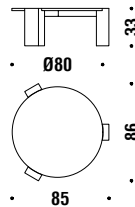

## Table Ø80 H.33 glass top

Tavolo Ø80 H.33 piano in vetro 10A

0,2 m<sup>3</sup> 44 Kg **FSC® Certified**

## Table Ø80 H.33 marble Calacatta

Tavolo Ø80 H.33 piano in marmo Calacatta 10B

0,2 m<sup>3</sup> 55 Kg **FSC® Certified**

## Table Ø80 H.33 Marble Carrara

Tavolo Ø80 H.33 piano in marmo Carrara 10C

0,2 m<sup>3</sup> 55 Kg **FSC® Certified**

## Table Ø80 H.33 Marble Marquina

Tavolo Ø80 H.33 piano in marmo nero Marquina 10M

0,2 m<sup>3</sup> 55 Kg **FSC® Certified**