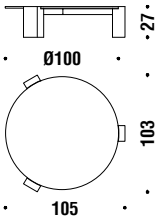

## Table Ø80 H.33 marble Calacatta

Tavolo Ø80 H.33 piano in marmo Calacatta 10B

0,2 m<sup>3</sup> 55 Kg **FSC® Certified**

## Table Ø80 H.33 Marble Carrara

Tavolo Ø80 H.33 piano in marmo Carrara 10C

0,2 m<sup>3</sup> 55 Kg **FSC® Certified**

## Table Ø80 H.33 Marble Marquina

Tavolo Ø80 H.33 piano in marmo nero Marquina 10M

0,2 m<sup>3</sup> 55 Kg **FSC® Certified**

## Table Ø100 H.27 glass top

Tavolo Ø100 H.27 piano in vetro 10J

0,2 m<sup>3</sup> 51 Kg **FSC® Certified**