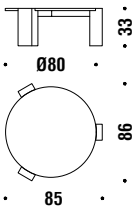

## Table Ø80 H.33 glass top

Tavolo Ø80 H.33 piano in vetro 10A

0,2 m<sup>3</sup> 44 Kg **FSC® Certified**

## Table Ø80 H.33 marble Calacatta

Tavolo Ø80 H.33 piano in marmo Calacatta 10B

0,2 m<sup>3</sup> 55 Kg **FSC® Certified**

## Table Ø80 H.33 Marble Carrara

Tavolo Ø80 H.33 piano in marmo Carrara 10C

0,2 m<sup>3</sup> 55 Kg **FSC® Certified**

## Table Ø80 H.33 Marble Marquina

Tavolo Ø80 H.33 piano in marmo nero Marquina 10M

0,2 m<sup>3</sup> 55 Kg **FSC® Certified**