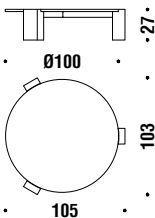

## Table Ø80 H.33 Marble Marquina

Tavolo Ø80 H.33 piano in marmo nero Marquina 10M

0,2 m<sup>3</sup> 55 Kg **FSC® Certified**

## Table Ø100 H.27 glass top

Tavolo Ø100 H.27 piano in vetro 10J

0,2 m<sup>3</sup> 51 Kg **FSC® Certified**

## Table Ø100 H.27 marble Calacatta

Tavolo Ø100 H.27 piano in marmo Calacatta 10K

0,2 m<sup>3</sup> 69 Kg **FSC® Certified**

## Table Ø100 H.27 Marble Carrara

Tavolo Ø100 H.27 piano in marmo Carrara 10L

0,2 m<sup>3</sup> 69 Kg **FSC® Certified**