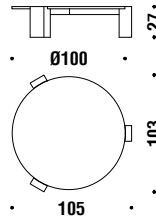

## Table Ø80 H.33 marble Calacatta

Tavolo Ø80 H.33 piano in marmo Calacatta 10B

0,2 m<sup>3</sup> 55 Kg **FSC® Certified**

## Table Ø80 H.33 Marble Marquina

Tavolo Ø80 H.33 piano in marmo nero Marquina 10M

0,2 m<sup>3</sup> 55 Kg **FSC® Certified**

## Table Ø100 H.27 glass top

Tavolo Ø100 H.27 piano in vetro 10J

0,2 m<sup>3</sup> 51 Kg **FSC® Certified**

## Table Ø100 H.27 marble Calacatta

Tavolo Ø100 H.27 piano in marmo Calacatta 10K

0,2 m<sup>3</sup> 69 Kg **FSC® Certified**