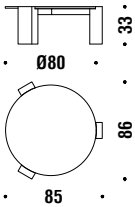

## Table Ø80 H.33 glass top

Tavolo Ø80 H.33 piano in vetro 10A

0,2 m<sup>3</sup> 44 Kg **FSC® Certified**

## Table Ø80 H.33 marble Calacatta

Tavolo Ø80 H.33 piano in marmo Calacatta 10B

0,2 m<sup>3</sup> 55 Kg **FSC® Certified**

## Table Ø80 H.33 Marble Carrara

Tavolo Ø80 H.33 piano in marmo Carrara 10C

0,2 m<sup>3</sup> 55 Kg **FSC® Certified**

## Table Ø80 H.33 Marble Marquina

Tavolo Ø80 H.33 piano in marmo nero Marquina 10M

0,2 m<sup>3</sup> 55 Kg **FSC® Certified**