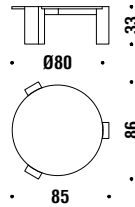

## Table Ø80 H.33 glass top

Tavolo Ø80 H.33 piano in vetro 10A

0,2 m<sup>3</sup> 44 Kg **FSC® Certified**

## Table Ø80 H.33 marble Calacatta

Tavolo Ø80 H.33 piano in marmo Calacatta 10B

0,2 m<sup>3</sup> 55 Kg **FSC® Certified**

## Table Ø80 H.33 Marble Carrara

Tavolo Ø80 H.33 piano in marmo Carrara 10C

0,2 m<sup>3</sup> 55 Kg **FSC® Certified**

## Table Ø80 H.33 Marble Marquina

Tavolo Ø80 H.33 piano in marmo nero Marquina 10M

0,2 m<sup>3</sup> 55 Kg **FSC® Certified**