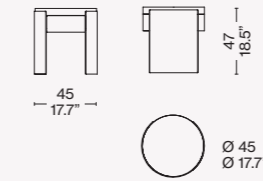

L60 C1/2/C3