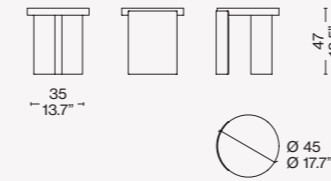

Structure

- Bois massif dans les finitions indiquées sur la liste.
- Plateau en MDF plaqué chêne, noyer Canaletto dans les finitions indiquées sur la liste.
- Plaque d'aluminium verni brillant dans les couleurs indiquées sur la liste.
- Pieds
- En plastique de couleur noire.

L60 01/02/03/11/12/13