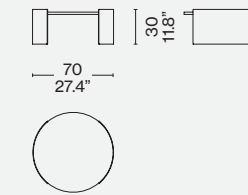

Designed by
Patricia Urquiola, 2018

Struttura
· Lamiera di alluminio verniciata.
Piano
· Laccato lucido o impiallacciato in rovere naturale o noce canaletto.
Piedini
· Materiale plastico.

Structure
· Lacquered aluminium sheet.
Top
· Glossy lacquer or natural oak stained or American walnut Stained.
Feet
· Plastic.

Struktur
· Lackiertes Aluminiumblech.
Platte
· Glänzend lackiert oder furniert in Eiche natur oder amerikanischer Nussbaum.
Füße
· Kunststoff.

Structure
· Tôle d'aluminium vernie.
Plateau
· Laqué brillant ou plaqué chêne naturel ou noyer américain.
Pieds
· Matière plastique.

554_01-06

554_11-16

554_21-26

Finiture/Finishes/
Ausführungen/Finitions

Base verniciata amaranto lucido/
Amaranth gloss stained base/Basis
amarant lackiert /Base laqué amarante
— Piano noce canaletto/American
walnut top/Platte american nußbaum /
Plateau en noyer américain

Base verniciata amaranto lucido/
Amaranth gloss stained base/Basis
amarant /Base laqué amarante —
Piano laccato lucido rosso amaranto/
Amaranth gloss stained top/Platte
amarant glänzend lackiert/Plateau
laqué brillant amarant

Base verniciata amaranto lucido/
Amaranth gloss stained base/Basis
amarant lackiert/Base laqué amarante
— Piano laccato lucido Blu notte/ Deep
blue gloss stained top/Platte Nachtblau
glänzend lackiert / Plateau laqué brillant
bleu nuit

ITA

I tavolini Bowy, sempre con forme smussate come lo stesso divano, possono essere laccati lucidi, con ispirazione anni '70 o più materici con piano in legno. Sovrapponibili e intersecabili, permettono di rompere lo schema della seduta.

DEU