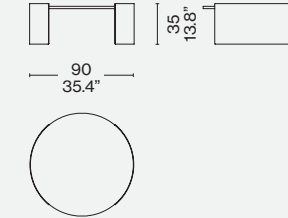

Designed by
Patricia Urquiola, 2018

Struttura
· Lamiera di alluminio verniciata.
Piano
· Laccato lucido o impiallacciato in rovere naturale o noce canaletto.
Piedini
· Materiale plastico.

Structure
· Lacquered aluminium sheet.
Top
· Glossy lacquer or natural oak stained or American walnut Stained.
Feet
· Plastic.

Struktur
· Lackiertes Aluminiumblech.
Platte
· Glänzend lackiert oder furniert in Eiche natur oder amerikanischer Nussbaum.
Füße
· Kunststoff.

Structure
· Tôle d'aluminium vernie.
Plateau
· Laqué brillant ou plaqué chêne naturel ou noyer américain.
Pieds
· Matière plastique.

554_01-06

554_11-16

554_21-26

Finiture/Finishes/
Ausführungen/Finitions

Base verniciata amaranto lucido/
Amaranth gloss stained base/Basis
amarant lackiert /Base laqué amarante
— Piano noce canaletto/American
walnut top/Platte american nußbaum /
Plateau en noyer américain

Base verniciata amaranto lucido/
Amaranth gloss stained base/Basis
amarant /Base laqué amarante —
Piano laccato lucido rosso amaranto/
Amaranth gloss stained top/Platte
amarant glänzend lackiert/Plateau
laqué brillant amarant

Base verniciata amaranto lucido/
Amaranth gloss stained base/Basis
amarant lackiert/Base laqué amarante
— Piano laccato lucido Blu notte/ Deep
blue gloss stained top/Platte Nachtblau
glänzend lackiert / Plateau laqué brillant
bleu nuit

ITA

I tavolini Bowy, sempre con forme smussate come lo stesso divano, possono essere laccati lucidi, con ispirazione anni '70 o più materici con piano in legno. Sovrapponibili e intersecabili, permettono di rompere lo schema della seduta.

DEU