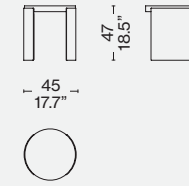

Struttura
· Lamiera di alluminio verniciata.
Piano
· Laccato lucido o impiallacciato in rovere naturale o noce canaletto.
Piedini
· Materiale plastico.

Structure
· Lacquered aluminium sheet.
Top
· Glossy lacquer or natural oak stained or American walnut Stained.
Feet
· Plastic.

Struktur
· Lackiertes Aluminiumblech.
Platte
· Glänzend lackiert oder furniert in Eiche natur oder amerikanischer Nussbaum.
Füße
· Kunststoff.

Structure
· Tôle d'aluminium vernie.
Plateau
· Laqué brillant ou plaqué chêne naturel ou noyer américain.
Pieds
· Matière plastique.

554_01-06