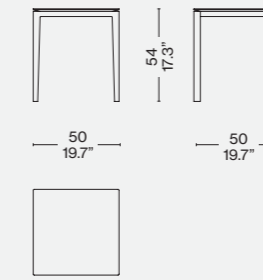

205 02/07/21/22