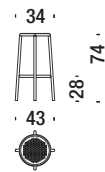

Colors Colori

Copper

Nizza Chair

Nizza Sedia

DL4L50

0,3m³ 10Kg

Nizza stool H.63

Nizza sgabello H.63

DL4L60

0,2m³ 8Kg

Nizza stool H.74

Nizza sgabello H.74

DL4L59

0,2m³ 8Kg

Nizza table 75x75x40

Nizza tavolo 75x75x40

DL4L55

0,1m³ 35Kg

75

Nizza table 100x100x40

Nizza tavolo 100x100x40

DL4L53

0,1m³ 45Kg

100

Nizza table 140x90x40

Nizza tavolo 140x90x40

DL4L57

0,1m³ 55Kg

140

Nizza table 75x75x75

Nizza tavolo 75x75x75

DL4L51