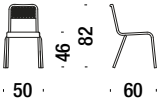

NOTE:

Ordine minimo per sedie: 2 pezzi o multipli di 2 dello stesso colore.
I tavoli vengono consegnati smontati.

Top table colors Colore piano tavoli

Copper

Technical tests - Prove tecniche
ANSI BIFMA X5.1-2017/15

Colors Colori

Copper

Nizza Chair

Nizza Sedia

DL4L50

0,3m³ 10Kg

Nizza stool H.63

Nizza sgabello H.63

DL4L60

0,2m³ 8Kg

Nizza stool H.74

Nizza sgabello H.74

DL4L59

0,2m³ 8Kg

Nizza table 75x75x40

Nizza tavolo 75x75x40

DL4L55

0,1m³ 35Kg

75

Nizza table 100x100x40

Nizza tavolo 100x100x40

DL4L53

0,1m³ 45Kg

100