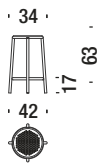

Colors Colori

Copper

Nizza Chair

Nizza Sedia

DL4L50

0,3m³ 10Kg

Nizza stool H.63

Nizza sgabello H.63

DL4L60

0,2m³ 8Kg

Nizza stool H.74

Nizza sgabello H.74

DL4L59

0,2m³ 8Kg

Nizza table 75x75x40

Nizza tavolo 75x75x40

DL4L55

0,1m³ 35Kg

75

Nizza table 100x100x40

Nizza tavolo 100x100x40

DL4L53

0,1m³ 45Kg

100