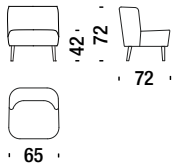

7,5mt. ★14,7m² 1,9m³ 59Kg

Sofa 210

Sofa 210

F39

9,2mt. ★18,4m² 2,5m³ 78Kg

Side Chair

Side Chair

H40

2mt. ★4,6m² 0,4m³ 35Kg

Optional cushion 40x40

Cuscino optional 40x40

04K

0,5mt. ★0,6m² 0,5Kg

Optional cushion 52x28

Cuscino optional 52x28

080