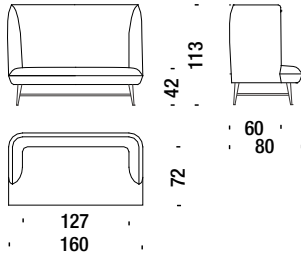

7,5mt. ★14,7m² 1,9m³ 59Kg

Sofa 210

Sofa 210

F39

9,2mt. ★18,4m² 2,5m³ 78Kg

Side Chair

Side Chair

H40

2mt. ★4,6m² 0,4m³ 35Kg

Optional cushion 40x40

Cuscino optional 40x40

04K

0,5mt. ★0,6m² 0,5Kg

Optional cushion 52x28

Cuscino optional 52x28

080

0,7mt. ★0,8m² 0,8Kg