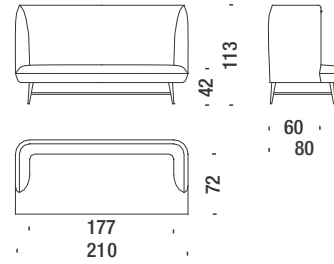

7,5mt. ★14,7m² 1,9m³ 59Kg

Sofa 210

Sofa 210

F39

9,2mt. ★18,4m² 2,5m³ 78Kg

Side Chair

Side Chair

H40

2mt. ★4,6m² 0,4m³ 35Kg

Optional cushion 40x40

Cuscino optional 40x40

04K

0,5mt. ★0,6m² 0,5Kg

Optional cushion 52x28

Cuscino optional 52x28

080

0,7mt. ★0,8m² 0,8Kg