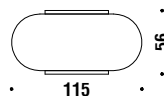

**Tavolo Ø35xh55 Corian®**

**DL5L69**

0,1m<sup>3</sup> 10Kg

**Table 115x56x36 Corian®**

**Tavolo 115x56x36 Corian®**

**DL5L67**

0,2m<sup>3</sup> 14Kg

**Table 90x90x36 Corian®**

**Tavolo 90x90x36 Corian®**

**DL5L68**

0,5m<sup>3</sup> 15Kg

**Table Ø35xh55 Gold**

**Tavolo Ø35xh55 Gold**

**DL5L26**

0,1m<sup>3</sup> 10Kg

**Table 115x56x36 Gold**

**Tavolo 115x56x36 Gold**

**DL5L24**

0,2m<sup>3</sup> 14Kg

**Table 90x90x36 Gold**

**Tavolo 90x90x36 Gold**

**DL5L25**

0,5m<sup>3</sup> 15Kg