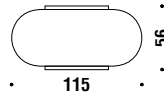

**Tavolo Ø35xh55 Corian®**

**DL5L69**

0,1m<sup>3</sup> 10Kg

**Table 115x56x36 Corian®**

**Tavolo 115x56x36 Corian®**

**DL5L67**

0,2m<sup>3</sup> 14Kg

**Table 90x90x36 Corian®**

**Tavolo 90x90x36 Corian®**

**DL5L68**

0,5m<sup>3</sup> 15Kg

**Table Ø35xh55 Gold**

**Tavolo Ø35xh55 Gold**

**DL5L26**

0,1m<sup>3</sup> 10Kg

**Table 115x56x36 Gold**

**Tavolo 115x56x36 Gold**

**DL5L24**

0,2m<sup>3</sup> 14Kg

**Table 90x90x36 Gold**

**Tavolo 90x90x36 Gold**

**DL5L25**

0,5m<sup>3</sup> 15Kg