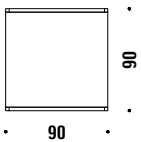

Table base colors    Colori basi tavoli .....

BAHIA

JORDANA

INOX

Top table colors    Colori piani tavoli .....

GOLD

CORIAN®  
CONCRETE  
PRINTED

**Table Ø35xh55 Corian®**

**Tavolo Ø35xh55 Corian®**

**DL5L69**

0,1m<sup>3</sup> 10Kg

**Table 115x56x36 Corian®**

**Tavolo 115x56x36 Corian®**

**DL5L67**

0,2m<sup>3</sup> 14Kg

**Table 90x90x36 Corian®**

**Tavolo 90x90x36 Corian®**

**DL5L68**

0,5m<sup>3</sup> 15Kg

**Table Ø35xh55 Gold**

**Tavolo Ø35xh55 Gold**

**DL5L26**

0,1m<sup>3</sup> 10Kg

**Table 115x56x36 Gold**