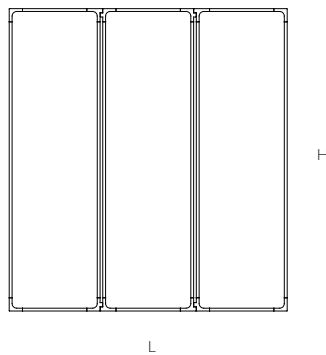

Como

DESIGN EDWARD BARBER & JAY OSGERBY

COMO01/02/03/04

COMO01

COMO02

COMO03

COMO04

	L Larghezza Width	P Profondità Depth	H Altezza Height
COMO01	cm 147	-	cm 160
COMO02	cm 48	-	cm 160
COMO03	cm 147	-	cm 70
COMO04	cm 48	-	cm 70