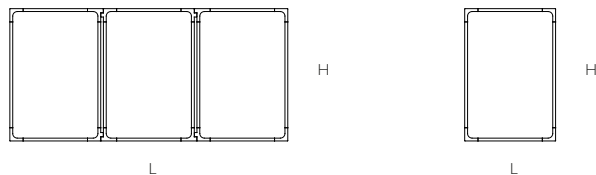

Como

DESIGN EDWARD BARBER & JAY OSGERBY

COMO01/02/03/04

COMO01

COMO02

COMO03

COMO04

	L Larghezza Width	P Profondità Depth	H Altezza Height
COMO01	cm 147	-	cm 160
COMO02	cm 48	-	cm 160
COMO03	cm 147	-	cm 70
COMO04	cm 48	-	cm 70