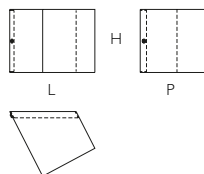

# Heigh-Ho

DESIGN PIERO LISSONI

HEI01/01R/02/03/04/05/05R/06

HEI01/HEI01R

HEI02

HEI03

HEI04

HEI05/HEI05R

HEI06

	L Larghezza Width	P Profondità Depth	H Altezza Height	
HEI01	cm 41	cm 30	cm 130	(dritta - straight)
HEI01R	cm 41	cm 30	cm 130	(dritta con mensola - straight with shelf)
HEI02	cm 41	cm 30	cm 60	(dritta - straight)
HEI03	cm 41	cm 40	cm 40	(dritta - straight)
HEI04	cm 54	cm 41	cm 40	(obliqua - oblique)
HEI05	cm 50	cm 32	cm 130	(obliqua - oblique)
HEI05R	cm 50	cm 32	cm 130	(obliqua con mensola - oblique with shelf)
HEI06	cm 50	cm 32	cm 60	(obliqua - oblique)