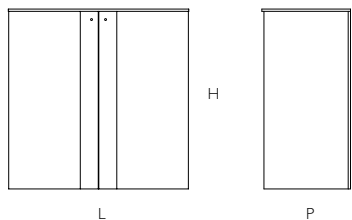

# Oltralpe

DESIGN INGA SEMPÉ

OLT01/02

OLT01

OLT02

**GLAS**  
ITALIA

	<b>L</b> Larghezza Width	<b>P</b> Profondità Depth	<b>H</b> Altezza Height
OLT01	cm 96	cm 47	cm 95
OLT02	cm 44	cm 26	cm 55