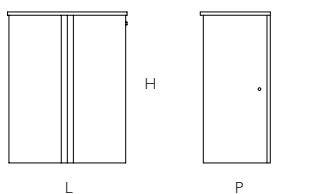

# Oltralpe

DESIGN INGA SEMPÉ

OLT01/02

OLT01

OLT02

**GLAS**  
ITALIA

	<b>L</b> Larghezza Width	<b>P</b> Profondità Depth	<b>H</b> Altezza Height
OLT01	cm 96	cm 47	cm 95
OLT02	cm 44	cm 26	cm 55