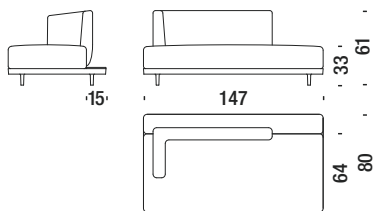

1,8 mt. ★ 3 m² 0,3 m³ 17 Kg

Stool Ø 60x38

Pouf Ø 60x38

M41

1,6 mt. ★ 2,9 m² 0,3 m³ 11 Kg

Quarter stool 67x67x40

Pouf spicchio 67x67x40

M37

1,8 mt. ★ 3 m² 0,3 m³ 15 Kg

Stool Ø35 H.44

Pouf Ø35 H.44

M60

1,7 mt. ★ 3 m² 0,1 m³ 10 Kg

Stool 147x67x35

Pouf 147x67x35

M11

3,3 mt. ★ 5,4 m² 0,5 m³ 31 Kg

Settee left 147x80xH33/61

Divanetto sinistro 147x80xH33/61

M36

6 mt. ★ 11,5 m² 1 m³ 45 Kg

Settee right 147x80xH33/61

Divanetto destro 147x80xH33/61

M35

6 mt. ★ 11,5 m² 1 m³ 45 Kg

Half circle stool 134x67x40

Pouf semicerchio 134x67x40

M21

3 mt. ★ 6,6 m² 0,7 m³ 35 Kg

Bench 67x67x28

Panca 67x67x28

M32