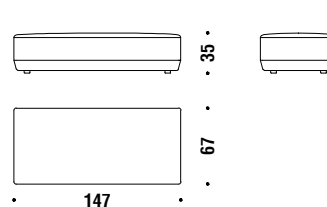

4,8 mt. ★ 9 m² ◻ 1 m³ 📦 28 Kg

Left peninsula 147x80xH35/100

Penisola sinistra 147x80xH35/100

M17

4,8 mt. ★ 9 m² 1 m³ 30 Kg

Right peninsula 147x80xH35/100

Penisola destra 147x80xH35/100

M16

1,8 mt. ★ 3 m² 0,3 m³ 17 Kg

Stool Ø 60x38

Pouf Ø 60x38

M41

1,6 mt. ★ 2,9 m² 0,3 m³ 11 Kg

Quarter stool 67x67x40

Pouf spicchio 67x67x40

M37

1,8 mt. ★ 3 m² 0,3 m³ 15 Kg

Stool Ø35 H.44

Pouf Ø35 H.44

M60

1,7 mt. ★ 3 m² 0,1 m³ 10 Kg

Stool 147x67x35

Pouf 147x67x35

M11

3,3 mt. ★ 5,4 m² 0,5 m³ 31 Kg

Settee left 147x80xH33/61

Divanetto sinistro 147x80xH33/61

M36

6 mt. ★ 11,5 m² 1 m³ 45 Kg

Settee right 147x80xH33/61

Divanetto destro 147x80xH33/61

M35