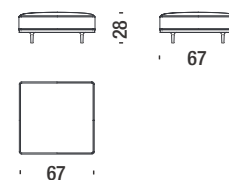

1,8 mt. ★ 3 m² 0,3 m³ 15 Kg

Stool Ø35 H.44

Pouf Ø35 H.44

M60

1,7 mt. ★ 3 m² 0,1 m³ 10 Kg

Stool 147x67x35

Pouf 147x67x35

M11

3,3 mt. ★ 5,4 m² 0,5 m³ 31 Kg

Settee left 147x80xH33/61

Divanetto sinistro 147x80xH33/61

M36

6 mt. ★ 11,5 m² 1 m³ 45 Kg

Settee right 147x80xH33/61

Divanetto destro 147x80xH33/61

M35

6 mt. ★ 11,5 m² 1 m³ 45 Kg

Half circle stool 134x67x40

Pouf semicerchio 134x67x40

M21

3 mt. ★ 6,6 m² 0,7 m³ 35 Kg

Bench 67x67x28

Panca 67x67x28

M32

1,6 mt. ★ 2,9 m² 0,3 m³ 15 Kg

Bench 147x67x28

Panca 147x67x28

M23

2 mt. ★ 3,7 m² 0,5 m³ 25 Kg

Back cushion 52x28

Cuscino schiena 52x28

M42