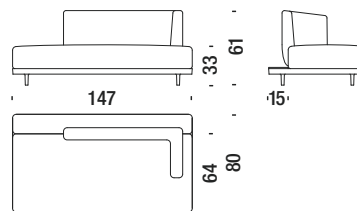

1,8 mt. ★ 3 m² 0,3 m³ 17 Kg

Stool Ø 60x38

Pouf Ø 60x38

M41

1,6 mt. ★ 2,9 m² 0,3 m³ 11 Kg

Quarter stool 67x67x40

Pouf spicchio 67x67x40

M37

1,8 mt. ★ 3 m² 0,3 m³ 15 Kg

Stool Ø35 H.44

Pouf Ø35 H.44

M60

1,7 mt. ★ 3 m² 0,1 m³ 10 Kg

Stool 147x67x35

Pouf 147x67x35

M11

3,3 mt. ★ 5,4 m² 0,5 m³ 31 Kg

Settee left 147x80xH33/61

Divanetto sinistro 147x80xH33/61

M36

6 mt. ★ 11,5 m² 1 m³ 45 Kg

Settee right 147x80xH33/61

Divanetto destro 147x80xH33/61

M35

6 mt. ★ 11,5 m² 1 m³ 45 Kg

Half circle stool 134x67x40

Pouf semicerchio 134x67x40

M21

3 mt. ★ 6,6 m² 0,7 m³ 35 Kg

Bench 67x67x28

Panca 67x67x28

M32