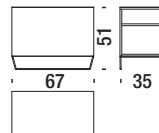

0,1 m³ 8 Kg

Large table Ø45 H.42

Tavolo grande Ø45 H.42

06U

0,1 m³ 10 Kg

Cabinet 67x35x51

Mobiletto contenitore 67x35x51

M52

0,3 m³ 25 Kg

Front bookshelf 67x35x51

Libreria frontale 67x35x51

M53

0,3 m³ 25 Kg

Side bookshelf 67x35x51

Libreria laterale 67x35x51

M54