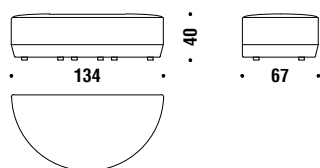

1,8 mt. ★ 3 m² 0,3 m³ 15 Kg

Stool Ø35 H.44

Pouf Ø35 H.44

M60

1,7 mt. ★ 3 m² 0,1 m³ 10 Kg

Stool 147x67x35

Pouf 147x67x35

M11

3,3 mt. ★ 5,4 m² 0,5 m³ 31 Kg

Settee left 147x80xH33/61

Divanetto sinistro 147x80xH33/61

M36

6 mt. ★ 11,5 m² 1 m³ 45 Kg

Settee right 147x80xH33/61

Divanetto destro 147x80xH33/61

M35

6 mt. ★ 11,5 m² 1 m³ 45 Kg

Half circle stool 134x67x40

Pouf semicerchio 134x67x40

M21

3 mt. ★ 6,6 m² 0,7 m³ 35 Kg

Bench 67x67x28

Panca 67x67x28

M32

1,6 mt. ★ 2,9 m² 0,3 m³ 15 Kg

Bench 147x67x28

Panca 147x67x28

M23

2 mt. ★ 3,7 m² 0,5 m³ 25 Kg

Back cushion 52x28

Cuscino schiena 52x28

M42