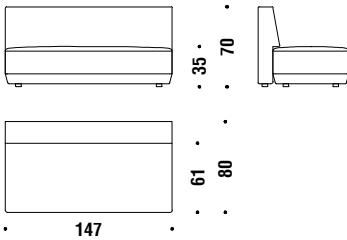

4,2 mt. ★ 8 m² ◻ 1 m³ 📦 30 Kg

Left peninsula 147x80xH35/70

Penisola sinistra 147x80xH35/70

M19

4,8 mt. ★ 9 m² ◻ 1 m³ 📦 28 Kg

Right peninsula 147x80xH35/70

Penisola destra 147x80xH35/70

M18

4,8 mt. ★ 9 m² ◻ 1 m³ 📦 28 Kg

Left peninsula 147x80xH35/100

Penisola sinistra 147x80xH35/100

M17

4,8 mt. ★ 9 m² 1 m³ 30 Kg

Right peninsula 147x80xH35/100

Penisola destra 147x80xH35/100

M16

4,8 mt. ★ 9 m² 1 m³ 30 Kg

Element 147x80xH35/70

Elemento 147x80xH35/70

M20

4,8 mt. ★ 9 m² 1 m³ 35 Kg

Stool 80x67x40

Pouf 80x67x40

M03

1,8 mt. ★ 3 m² 0,3 m³ 17 Kg

Stool Ø 60x38

Pouf Ø 60x38

M41

1,6 mt. ★ 2,9 m² 0,3 m³ 11 Kg

Quarter stool 67x67x40

Pouf spicchio 67x67x40

M37