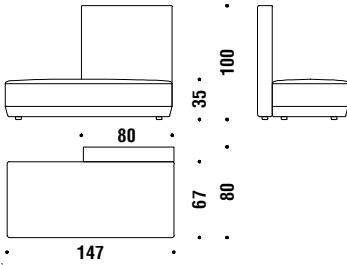

17,2 mt. ★ 30,4 m² 4,2 m³ 212 Kg

Element 80x80xH.40/70

Elemento 80x80xH.40/70

M28

3,6 mt. ★ 6,6 m² ◻ 0,3 m³ 📦 27 Kg

Element 80x80xH.40/100

Elemento 80x80xH.40/100

M08

4,2 mt. ★ 8 m² ◻ 1 m³ 📦 30 Kg

Left peninsula 147x80xH35/70

Penisola sinistra 147x80xH35/70

M19

4,8 mt. ★ 9 m² ◻ 1 m³ 📦 28 Kg

Right peninsula 147x80xH35/70

Penisola destra 147x80xH35/70

M18

4,8 mt. ★ 9 m² ◻ 1 m³ 📦 28 Kg

Left peninsula 147x80xH35/100

Penisola sinistra 147x80xH35/100

M17

4,8 mt. ★ 9 m² 1 m³ 30 Kg

Right peninsula 147x80xH35/100

Penisola destra 147x80xH35/100

M16

4,8 mt. ★ 9 m² 1 m³ 30 Kg

Element 147x80xH35/70

Elemento 147x80xH35/70

M20

4,8 mt. ★ 9 m² 1 m³ 35 Kg

Stool 80x67x40

Pouf 80x67x40

M03