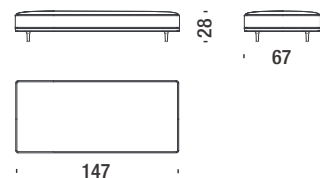

1,8 mt. ★ 3 m² 0,3 m³ 15 Kg

Stool Ø35 H.44

Pouf Ø35 H.44

M60

1,7 mt. ★ 3 m² 0,1 m³ 10 Kg

Stool 147x67x35

Pouf 147x67x35

M11

3,3 mt. ★ 5,4 m² 0,5 m³ 31 Kg

Settee left 147x80xH33/61

Divanetto sinistro 147x80xH33/61

M36

6 mt. ★ 11,5 m² 1 m³ 45 Kg

Settee right 147x80xH33/61

Divanetto destro 147x80xH33/61

M35

6 mt. ★ 11,5 m² 1 m³ 45 Kg

Half circle stool 134x67x40

Pouf semicerchio 134x67x40

M21

3 mt. ★ 6,6 m² 0,7 m³ 35 Kg

Bench 67x67x28

Panca 67x67x28

M32

1,6 mt. ★ 2,9 m² 0,3 m³ 15 Kg

Bench 147x67x28

Panca 147x67x28

M23

2 mt. ★ 3,7 m² 0,5 m³ 25 Kg

Back cushion 52x28

Cuscino schiena 52x28

M42