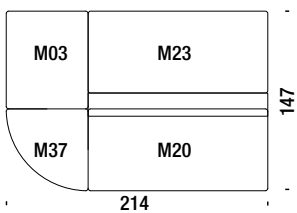

composition F

Composition AR or AL

Composizione ADx - ASx

11,6 mt. ★ 22,3 m² 2 m³ 94 Kg

Composition BR or BL

Composizione BDx - BSx

10,8 mt. ★ 20 m² 2,3 m³ 83 Kg

Composition B1R or B1L

Composizione B1Dx - B1Sx

12,8 mt. ★ 24,1 m² 2,5 m³ 95 Kg

Composition CR or CL

Composizione CDx - CSx

10,6 mt. ★ 19,8 m² 2 m³ 85 Kg

Composition DR or DL

Composizione DDx - DSx

10,2 mt. ★ 19,1 m² 2,1 m³ 98 Kg

Composition ER or EL

Composizione EDx - ESx

7,4 mt. ★ 13,5 m² 1,5 m³ 77 Kg

Composition E1R or E1L

Composizione E1Dx - E1Sx

10,4 mt. ★ 19,5 m² 2 m³ 93 Kg

Composition FR or FL

Composizione FDx - FSx

17,2 mt. ★ 30,4 m² 4,2 m³ 212 Kg

Element 80x80xH.40/70

Elemento 80x80xH.40/70

M28

3,6 mt. ★ 6,6 m² ◻ 0,3 m³ 📦 27 Kg

Element 80x80xH.40/100

Elemento 80x80xH.40/100

M08