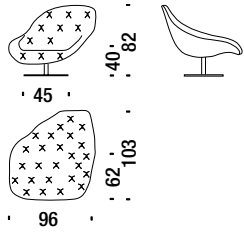

0VZ

13 mt. ★ 23 m² 2,8 m³ 102 Kg

Cushion 60x60

Cuscino 60x60

AG0081

0,7 mt. ★ 0,9 m²

Cushion

Cuscino

AG0080

0,6 mt. ★ 0,8 m²

Optional cushion 40x40

Cuscino optional 40x40

GE004K

0,6 mt. ★ 0,8 m²

Optional back cushion 58x52

Cuscino schiena optional 58x52

GE0531

0,8 mt. ★ 1,2 m²

Small armchair

Poltroncina

061

5 mt. 7 m² 0,9 m³ 45 Kg

Armchair

Poltrona

001

6,4 mt. 9,3 m² 1 m³ 49 Kg

Chaise Longue

Chaise Longue

036

8,8 mt. 11,6 m² 2 m³ 66 Kg

Seat cushion 50x50 small armchair

Cuscino seduta 50x50 poltroncina