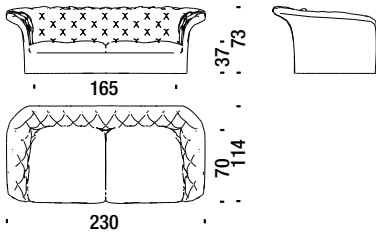

ANTHRACITE
RAL 7016

INK
PANT. 5463

2 seater sofa major

Divano 2 posti major

018

13,8 mt. ★ 24,2 m² 2,1 m³ 94 Kg

3 seater sofa

Divano 3 posti

003

14,9 mt. ★ 27 m² 2,8 m³ 104 Kg

Sofa 230 without back cushions

Divano 230 senza cuscini schiena

0VU

11,7 mt. ★ 19,8 m² 2,1 m³ 92 Kg

Sofa 280 without back cushions

Divano 280 senza cuscini schiena

0VZ

13 mt. ★ 23 m² 2,8 m³ 102 Kg

Cushion 60x60

Cuscino 60x60

AG0081

0,7 mt. ★ 0,9 m²

Cushion

Cuscino