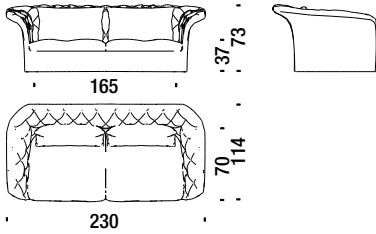

ANTHRACITE
RAL 7016

INK
PANT. 5463

2 seater sofa major

Divano 2 posti major

018

13,8 mt. ★ 24,2 m² 2,1 m³ 94 Kg

3 seater sofa

Divano 3 posti

003

14,9 mt. ★ 27 m² 2,8 m³ 104 Kg

Sofa 230 without back cushions

Divano 230 senza cuscini schiena

0VU

11,7 mt. ★ 19,8 m² 2,1 m³ 92 Kg

Sofa 280 without back cushions

Divano 280 senza cuscini schiena