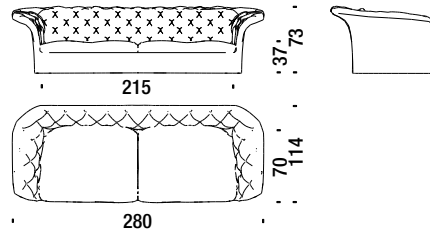

ANTHRACITE
RAL 7016

INK
PANT. 5463

2 seater sofa major

Divano 2 posti major

018

13,8 mt. ★ 24,2 m² 2,1 m³ 94 Kg

3 seater sofa

Divano 3 posti

003

14,9 mt. ★ 27 m² 2,8 m³ 104 Kg

Sofa 230 without back cushions

Divano 230 senza cuscini schiena

0VU

11,7 mt. ★ 19,8 m² 2,1 m³ 92 Kg

Sofa 280 without back cushions

Divano 280 senza cuscini schiena

0VZ

13 mt. ★ 23 m² 2,8 m³ 102 Kg

Cushion 60x60

Cuscino 60x60

AG0081

0,7 mt. ★ 0,9 m²

Cushion

Cuscino