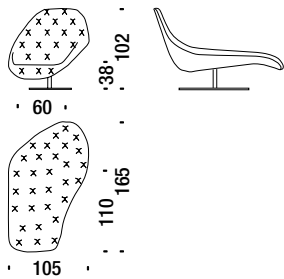

0VZ

13 mt. ★ 23 m² 2,8 m³ 102 Kg

Cushion 60x60

Cuscino 60x60

AG0081

0,7 mt. ★ 0,9 m²

Cushion

Cuscino

GE0531

0,8 mt. ★ 1,2 m²

Small armchair

Poltroncina

061

5 mt. 7 m² 0,9 m³ 45 Kg

Armchair

Poltrona

001

6,4 mt. 9,3 m² 1 m³ 49 Kg

Chaise Longue

Chaise Longue

036

8,8 mt. 11,6 m² 2 m³ 66 Kg

Seat cushion 50x50 small armchair

Cuscino seduta 50x50 poltroncina

080

0,6 mt. 0,8 m²

Gentry optional cushion 58x28

Gentry cuscino optional 58x28

GE0529

0,7 mt. 1,1 m²

Gentry optional cushion 58x52

Gentry cuscino optional 58x52