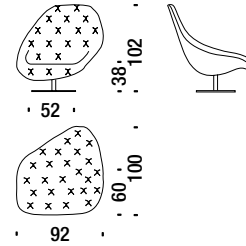

0VZ

13 mt. ★ 23 m² 2,8 m³ 102 Kg

Cushion 60x60

Cuscino 60x60

AG0081

0,7 mt. ★ 0,9 m²

Cushion

Cuscino

AG0080

0,6 mt. ★ 0,8 m²

Optional cushion 40x40

Cuscino optional 40x40

GE004K

0,6 mt. ★ 0,8 m²

Optional back cushion 58x52

Cuscino schiena optional 58x52

GE0531

0,8 mt. ★ 1,2 m²

Small armchair

Poltroncina

061

5 mt. 7 m² 0,9 m³ 45 Kg

Armchair

Poltrona

001

6,4 mt. 9,3 m² 1 m³ 49 Kg

Chaise Longue

Chaise Longue

036

8,8 mt. 11,6 m² 2 m³ 66 Kg

Seat cushion 50x50 small armchair

Cuscino seduta 50x50 poltroncina