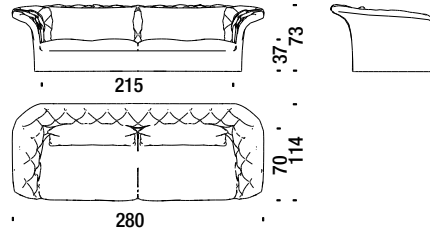

ANTHRACITE
RAL 7016

INK
PANT. 5463

2 seater sofa major

Divano 2 posti major

018

13,8 mt. ★ 24,2 m² 2,1 m³ 94 Kg

3 seater sofa

Divano 3 posti

003

14,9 mt. ★ 27 m² 2,8 m³ 104 Kg

Sofa 230 without back cushions

Divano 230 senza cuscini schiena

0VU

11,7 mt. ★ 19,8 m² 2,1 m³ 92 Kg

Sofa 280 without back cushions

Divano 280 senza cuscini schiena