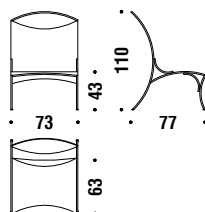

oxyde-noir

Chair A

Sedia A **S73**

0,7 m³ 10 Kg

Chair B

Sedia B **S79**

0,7 m³ 10 Kg

Armchair high

Poltrona alta **091**

1 m³ 25 Kg

Cocoon

Cocoon **128**

1 m³ 35 Kg

Small table

Tavolino piccolo **S77**

0,3 m³ 5 Kg

Large table

Tavolino grande **S78**

0,5 m³ 6 Kg