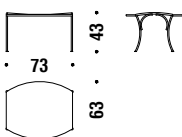

oxyde-noir

Chair A

Sedia A **S73**

0,7 m³ 10 Kg

Chair B

Sedia B **S79**

0,7 m³ 10 Kg

Armchair high

Poltrona alta **091**

1 m³ 25 Kg

Cocoon

Cocoon **128**

1 m³ 35 Kg

Small table

Tavolino piccolo **S77**

0,3 m³ 5 Kg

Large table

Tavolino grande **S78**

0,5 m³ 6 Kg