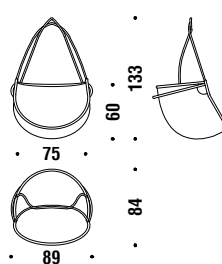

oxyde-noir

Chair A

Sedia A **S73**

0,7 m³ 10 Kg

Chair B

Sedia B **S79**

0,7 m³ 10 Kg

Armchair high

Poltrona alta **091**

1 m³ 25 Kg

Cocoon

Cocoon **128**

1 m³ 35 Kg

Small table

Tavolino piccolo **S77**

0,3 m³ 5 Kg

Large table

Tavolino grande **S78**

0,5 m³ 6 Kg