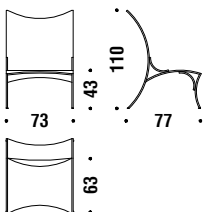

oxyde-noir

Chair A

Sedia A **S73**

0,7 m³ 10 Kg

Chair B

Sedia B **S79**

0,7 m³ 10 Kg

Armchair high

Poltrona alta **091**

1 m³ 25 Kg

Cocoon

Cocoon **128**

1 m³ 35 Kg

Small table

Tavolino piccolo **S77**

0,3 m³ 5 Kg

Large table

Tavolino grande **S78**

0,5 m³ 6 Kg