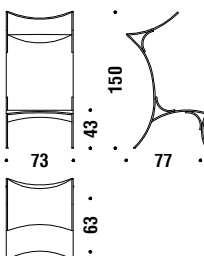

oxyde-noir

Chair A

Sedia A **S73**

0,7 m³ 10 Kg

Chair B

Sedia B **S79**

0,7 m³ 10 Kg

Armchair high

Poltrona alta **091**

1 m³ 25 Kg

Cocoon

Cocoon **128**

1 m³ 35 Kg

Small table

Tavolino piccolo **S77**

0,3 m³ 5 Kg

Large table

Tavolino grande **S78**

0,5 m³ 6 Kg