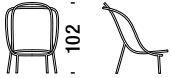

' vol.3 IN/OUTDOOR

CHAISE LONGUE, POLTRONA e POUF
Struttura in acciaio verniciato e fili colorati in
polietilene intrecciati a mano. Sottopiedi in PVC.

NOTE: Se non disponibile su quick ship, la consegna è a 4 mesi dal ricevimento dell'ordine.

Pattern colors Colori intrecci

rouge

bleu ciel

noir - oxyde

or - jaune

Armchair

Poltrona

001

0,9 m³ 19 Kg

Stool

Pouf

017

0,2 m³ 8 Kg

Chaise Longue

Chaise Longue

036