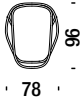

Pattern colors Colori intrecci

rouge

bleu ciel

noir - oxyde

or - jaune

Armchair

Poltrona

001

0,9 m³ 19 Kg

Stool

Pouf

017

0,2 m³ 8 Kg

Chaise Longue

Chaise Longue

036