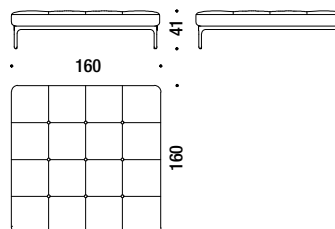

Bench 130x130

Panca 130x130 987

5,2 mt. ★ 9,6 m² 0,9 m³ 80 Kg

Bench 160x160

Panca 160x160 988

6,1 mt. ★ 11,6 m² 1,2 m³ 90 Kg

Table 80x80x24 Alpi® top

Tavolo 80x80x24 piano Alpi®

ODL

0,2 m³ 30 Kg

Table 125x80x24 Alpi® top

Tavolo 125x80x24 piano Alpi®

ODM

0,4 m³ 40 Kg

Table 155x80x24 Alpi® top

Tavolo 155x80x24 piano Alpi®