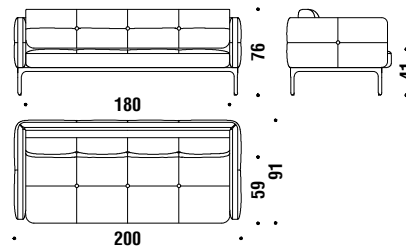

Armchair

Poltrona

001

5 mt. ★ 9,3 m² 0,8 m³ 48 Kg

Settee 130

Divanetto 2 posti 130

078

6,5 mt. ★ 12,3 m² 1,1 m³ 65 Kg

2 seater sofa 160

Divano 2 posti 160

002

7,2 mt. ★ 13,7 m² 1,3 m³ 71 Kg

2 seater sofa major 200

Divano 2 posti major 200

003

8,7 mt. ★ 16,5 m² 1,6 m³ 92 Kg

3 seater sofa 220

Divano 3 posti 220

989

9 mt. ★ 17,1 m² 1,7 m³ 97 Kg

3 seat sofa 240

Divano 3 posti 240

090

9,2 mt. ★ 17,5 m² 1,9 m³ 103 Kg