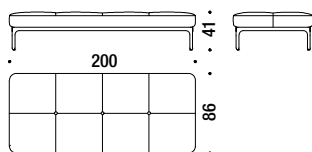

Stool 86x86x41

Pouf 86x86x41

017

2,2 mt. ★ 4,2 m² 0,4 m³ 31 Kg

Bench 130

Panca 130 984

2,6 mt. ★ 5 m² 0,6 m³ 40 Kg

Bench 160

Panca 160 06N

3,1 mt. ★ 5,7 m² 0,7 m³ 45 Kg

Bench 200

Panca 200 985

3,8 mt. ★ 7,1 m² 0,8 m³ 67 Kg

Bench 240

Panca 240 986

4,6 mt. ★ 8,6 m² 1 m³ 78 Kg

Bench 130x130

Panca 130x130 987

5,2 mt. ★ 9,6 m² 0,9 m³ 80 Kg

Bench 160x160

Panca 160x160 988

6,1 mt. ★ 11,6 m² 1,2 m³ 90 Kg

Table 80x80x24 Alpi® top

Tavolo 80x80x24 piano Alpi®