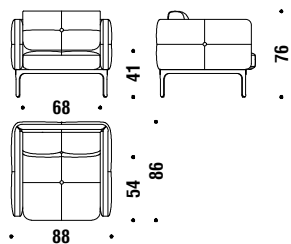

Armchair

Poltrona

001

5 mt. ★ 9,3 m² 0,8 m³ 48 Kg

Settee 130

Divanetto 2 posti 130

078

6,5 mt. ★ 12,3 m² 1,1 m³ 65 Kg

2 seater sofa 160

Divano 2 posti 160

002

7,2 mt. ★ 13,7 m² 1,3 m³ 71 Kg

2 seater sofa major 200

Divano 2 posti major 200

003

8,7 mt. ★ 16,5 m² 1,6 m³ 92 Kg

3 seater sofa 220

Divano 3 posti 220

989

9 mt. ★ 17,1 m² 1,7 m³ 97 Kg

3 seat sofa 240

Divano 3 posti 240

090

9,2 mt. ★ 17,5 m² 1,9 m³ 103 Kg