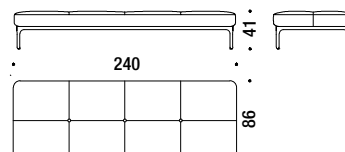

Stool 86x86x41

Pouf 86x86x41

017

2,2 mt. ★ 4,2 m² 0,4 m³ 31 Kg

Bench 130

Panca 130 984

2,6 mt. ★ 5 m² 0,6 m³ 40 Kg

Bench 160

Panca 160 06N

3,1 mt. ★ 5,7 m² 0,7 m³ 45 Kg

Bench 200

Panca 200 985

3,8 mt. ★ 7,1 m² 0,8 m³ 67 Kg

Bench 240

Panca 240 986

4,6 mt. ★ 8,6 m² 1 m³ 78 Kg

Bench 130x130

Panca 130x130 987

5,2 mt. ★ 9,6 m² 0,9 m³ 80 Kg

Bench 160x160

Panca 160x160 988

6,1 mt. ★ 11,6 m² 1,2 m³ 90 Kg

Table 80x80x24 Alpi® top

Tavolo 80x80x24 piano Alpi®