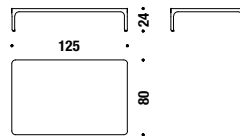

Bench 130x130

Panca 130x130 987

5,2 mt. ★ 9,6 m² 0,9 m³ 80 Kg

Bench 160x160

Panca 160x160 988

6,1 mt. ★ 11,6 m² 1,2 m³ 90 Kg

Table 80x80x24 Alpi® top

Tavolo 80x80x24 piano Alpi®

ODL

0,2 m³ 30 Kg

Table 125x80x24 Alpi® top

Tavolo 125x80x24 piano Alpi®

ODM

0,4 m³ 40 Kg

Table 155x80x24 Alpi® top

Tavolo 155x80x24 piano Alpi®