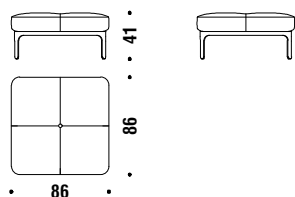

Armchair

Poltrona

001

5 mt. ★ 9,3 m² 0,8 m³ 48 Kg

Settee 130

Divanetto 2 posti 130

078

6,5 mt. ★ 12,3 m² 1,1 m³ 65 Kg

2 seater sofa 160

Divano 2 posti 160

002

7,2 mt. ★ 13,7 m² 1,3 m³ 71 Kg

2 seater sofa major 200

Divano 2 posti major 200

003

8,7 mt. ★ 16,5 m² 1,6 m³ 92 Kg

3 seater sofa 220

Divano 3 posti 220

989

9 mt. ★ 17,1 m² 1,7 m³ 97 Kg

3 seat sofa 240

Divano 3 posti 240

090

9,2 mt. ★ 17,5 m² 1,9 m³ 103 Kg

Stool 86x86x41

Pouf 86x86x41

017

2,2 mt. ★ 4,2 m² 0,4 m³ 31 Kg

Bench 130

Panca 130 984

2,6 mt. ★ 5 m² 0,6 m³ 40 Kg

Bench 160