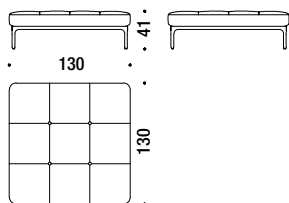

Stool 86x86x41

Pouf 86x86x41

017

2,2 mt. ★ 4,2 m² 0,4 m³ 31 Kg

Bench 130

Panca 130 984

2,6 mt. ★ 5 m² 0,6 m³ 40 Kg

Bench 160

Panca 160 06N

3,1 mt. ★ 5,7 m² 0,7 m³ 45 Kg

Bench 200

Panca 200 985

3,8 mt. ★ 7,1 m² 0,8 m³ 67 Kg

Bench 240

Panca 240 986

4,6 mt. ★ 8,6 m² 1 m³ 78 Kg

Bench 130x130

Panca 130x130 987

5,2 mt. ★ 9,6 m² 0,9 m³ 80 Kg

Bench 160x160

Panca 160x160 988

6,1 mt. ★ 11,6 m² 1,2 m³ 90 Kg

Table 80x80x24 Alpi® top

Tavolo 80x80x24 piano Alpi®

ODL

0,2 m³ 30 Kg

Table 125x80x24 Alpi® top

Tavolo 125x80x24 piano Alpi®

ODM

0,4 m³ 40 Kg

Table 155x80x24 Alpi® top

Tavolo 155x80x24 piano Alpi®