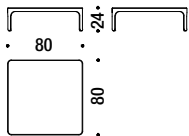

Bench 130x130

Panca 130x130 987

5,2 mt. ★ 9,6 m² 0,9 m³ 80 Kg

Bench 160x160

Panca 160x160 988

6,1 mt. ★ 11,6 m² 1,2 m³ 90 Kg

Table 80x80x24 Alpi® top

Tavolo 80x80x24 piano Alpi®

ODL

0,2 m³ 30 Kg

Table 125x80x24 Alpi® top

Tavolo 125x80x24 piano Alpi®

ODM

0,4 m³ 40 Kg

Table 155x80x24 Alpi® top

Tavolo 155x80x24 piano Alpi®