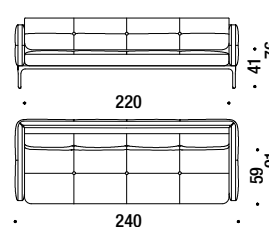

2 seater sofa 160

Divano 2 posti 160

002

7,2 mt. ★ 13,7 m² 1,3 m³ 71 Kg

2 seater sofa major 200

Divano 2 posti major 200

003

8,7 mt. ★ 16,5 m² 1,6 m³ 92 Kg

3 seater sofa 220

Divano 3 posti 220

989

9 mt. ★ 17,1 m² 1,7 m³ 97 Kg

3 seat sofa 240

Divano 3 posti 240

090

9,2 mt. ★ 17,5 m² 1,9 m³ 103 Kg

Stool 86x86x41

Pouf 86x86x41

017

2,2 mt. ★ 4,2 m² 0,4 m³ 31 Kg

Bench 130

Panca 130 984

2,6 mt. ★ 5 m² 0,6 m³ 40 Kg

Bench 160