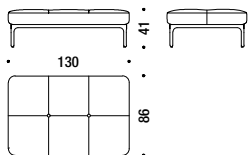

3 seater sofa 220

Divano 3 posti 220

989

9 mt. ★ 17,1 m² 1,7 m³ 97 Kg

3 seat sofa 240

Divano 3 posti 240

090

9,2 mt. ★ 17,5 m² 1,9 m³ 103 Kg

Stool 86x86x41

Pouf 86x86x41

017

2,2 mt. ★ 4,2 m² 0,4 m³ 31 Kg

Bench 130

Panca 130 984

2,6 mt. ★ 5 m² 0,6 m³ 40 Kg

Bench 160

Bench 130x130

Panca 130x130 987

5,2 mt. ★ 9,6 m² 0,9 m³ 80 Kg

Bench 160x160

Panca 160x160 988

6,1 mt. ★ 11,6 m² 1,2 m³ 90 Kg

Table 80x80x24 Alpi® top

Tavolo 80x80x24 piano Alpi®