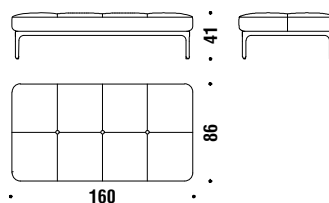

Bench 160

Panca 160 06N

3,1 mt. ★ 5,7 m² 0,7 m³ 45 Kg