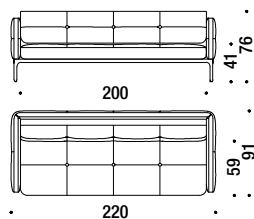

Armchair

Poltrona

001

5 mt. ★ 9,3 m² 0,8 m³ 48 Kg

Settee 130

Divanetto 2 posti 130

078

6,5 mt. ★ 12,3 m² 1,1 m³ 65 Kg

2 seater sofa 160

Divano 2 posti 160

002

7,2 mt. ★ 13,7 m² 1,3 m³ 71 Kg

2 seater sofa major 200

Divano 2 posti major 200

003

8,7 mt. ★ 16,5 m² 1,6 m³ 92 Kg

3 seater sofa 220

Divano 3 posti 220

989

9 mt. ★ 17,1 m² 1,7 m³ 97 Kg

3 seat sofa 240

Divano 3 posti 240

090

9,2 mt. ★ 17,5 m² 1,9 m³ 103 Kg