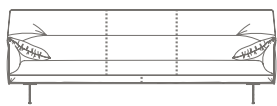

170 / 67"

250 / 98¹/₂"