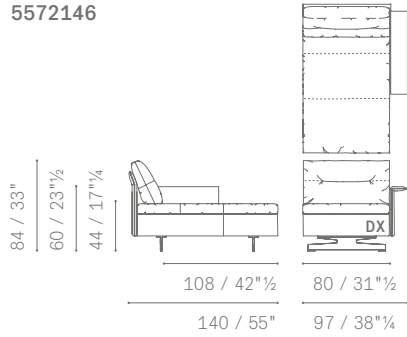

MODULI COMPONENTI E TERMINALI / SECTIONAL MODULES AND SOFAS

5572396

5572146

5572146

5572146

5572156

5572156

5572156

MODULI E DIVANI ANGOLARI / CORNER MODULES AND SOFAS

POLTRONE ANGOLARI CON PANCA
CORNER ARMCHAIRS WITH BENCH
DIVANI 2 POSTI ANGOLARI
CORNER 2 SEATER SOFAS
DIVANI 2 POSTI LARGE ANGOLARI
CORNER LARGE 2 SEATER SOFAS
DIVANI 3 POSTI ANGOLARI
CORNER 3 SEATER SOFAS
DIVANI 3 POSTI LARGE ANGOLARI
CORNER LARGE 3 SEATER SOFAS

5572104