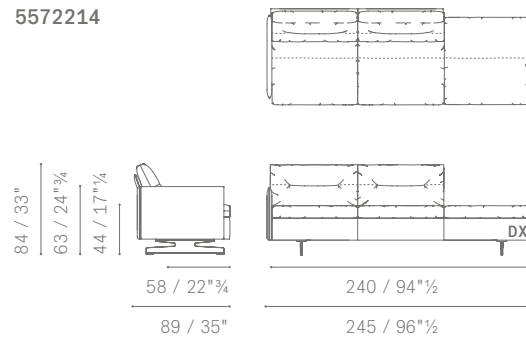

DIVANI CON PANCA / SOFAS WITH BENCH

5572114

5572114

5572116

5572115

5572115

5572115

5572186

5572214

5572214

5572214