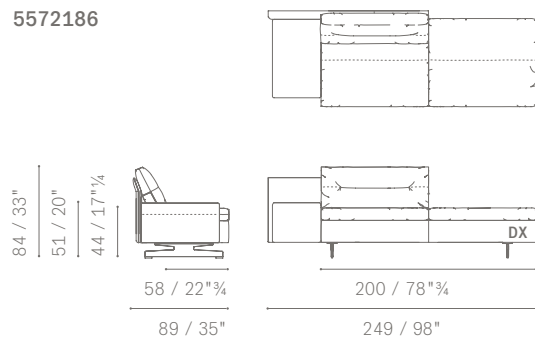

DIVANI CON PANCA / SOFAS WITH BENCH

5572114

5572114

5572116

5572115

5572115

5572115

5572186

5572214

5572214

5572214