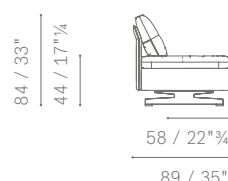

MODULI COMPONENTI E TERMINALI / SECTIONAL MODULES AND SOFAS

5572221

5572221

5572221

5572221

5572226

5572291

5572291

5572291

5572291

5572291