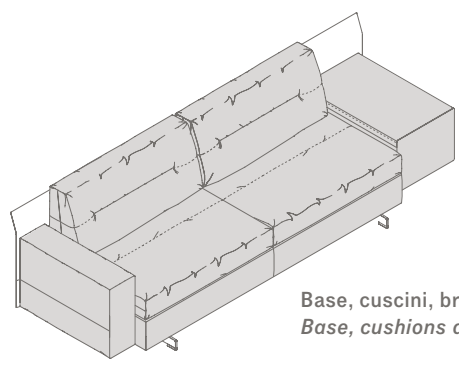

Nella versione cuoio il rivestimento avvolge completamente il bracciolo alto, curvato verso l'interno e arricchito da una serie di rivetti in acciaio inox con logo inciso.

- **Piano**, in pelle o cuoio, nello stesso rivestimento scelto per la struttura. Il bracciolo è fissato a 90° da squadrette metalliche angolari.

- **Bracciolo basso attrezzato (Box opzionale)**, disponibile solo nelle versioni in cuoio nello stesso rivestimento scelto per la struttura. Nella parte superiore uno sportello dà accesso a un vano contenitore, rivestito con tela in cotone colore ecru, con all'interno un vassoio scorrevole in rovere naturale.

HIGH ARM

FLAT ARM

MEDIUM ARM

LOW ARM

LOW FITTED-OUT ARM
(OPTIONAL BOX)

LOW FITTED-OUT ARM

OPTIONAL BOX

Struttura e bracciolo alto
Structure and high arm

Struttura e bracciolo piano
Structure and flat arm

Base, cuscini e bracciolo basso
Base, cushions and low arm

Base, cuscini, bracciolo medio e basso
Base, cushions and low arm

WITH OPTIONAL BOX

Struttura, bracciolo alto
e bracciolo basso attrezzato
*Structure, high arm
and low fitted-out arm*