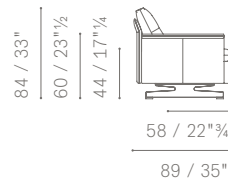

MODULI COMPONENTI E TERMINALI / SECTIONAL MODULES AND SOFAS

5572221

5572221

5572221

5572221

5572226

5572291

5572291

5572291

5572291

5572291