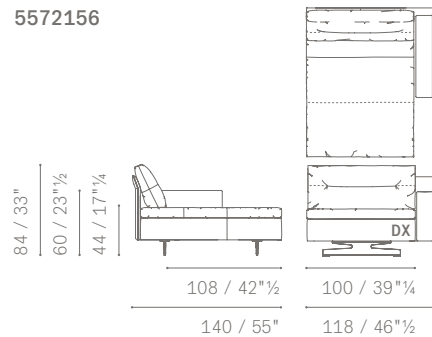

MODULI COMPONENTI E TERMINALI / SECTIONAL MODULES AND SOFAS

5572396

5572146

5572146

5572146

5572156

5572156

5572156

MODULI E DIVANI ANGOLARI / CORNER MODULES AND SOFAS

POLTRONE ANGOLARI CON PANCA
CORNER ARMCHAIRS WITH BENCH
DIVANI 2 POSTI ANGOLARI
CORNER 2 SEATER SOFAS
DIVANI 2 POSTI LARGE ANGOLARI
CORNER LARGE 2 SEATER SOFAS
DIVANI 3 POSTI ANGOLARI
CORNER 3 SEATER SOFAS
DIVANI 3 POSTI LARGE ANGOLARI
CORNER LARGE 3 SEATER SOFAS

5572104