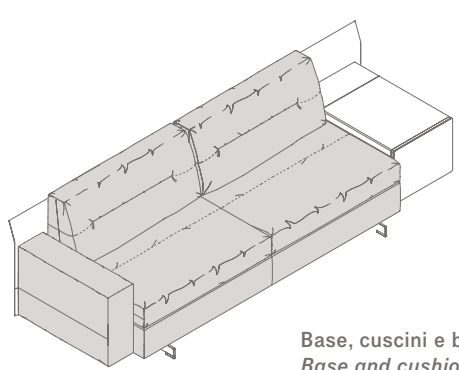

Base, cuscini e bracciolo medio
Base and cushions