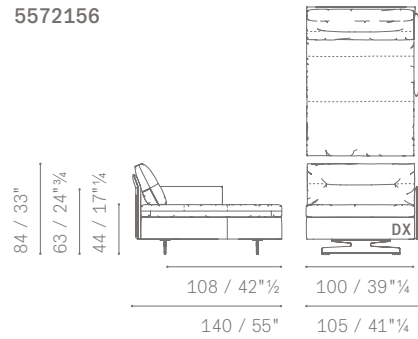

MODULI COMPONENTI E TERMINALI / SECTIONAL MODULES AND SOFAS

5572396

5572146

5572146

5572146

5572156

5572156

5572156

MODULI E DIVANI ANGOLARI / CORNER MODULES AND SOFAS

POLTRONE ANGOLARI CON PANCA
CORNER ARMCHAIRS WITH BENCH
DIVANI 2 POSTI ANGOLARI
CORNER 2 SEATER SOFAS
DIVANI 2 POSTI LARGE ANGOLARI
CORNER LARGE 2 SEATER SOFAS
DIVANI 3 POSTI ANGOLARI
CORNER 3 SEATER SOFAS
DIVANI 3 POSTI LARGE ANGOLARI
CORNER LARGE 3 SEATER SOFAS

5572104