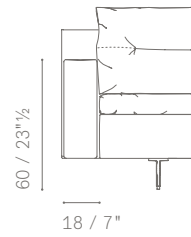

BRACCIOLI E TERMINALI DISPONIBILI / AVAILABLE ARMRESTS

È POSSIBILE REALIZZARE CONFIGURAZIONI SIMMETRICHE E ASIMMETRICHE UTILIZZANDO 4 BRACCIOLI DIFFERENTI

IT IS POSSIBLE TO CREATE SYMMETRICAL OR ASYMMETRICAL COMPOSITIONS USING 4 DIFFERENT ARMRESTS.

HIGH ARM

FLAT ARM

MEDIUM ARM

LOW ARM

LOW FITTED-OUT ARM
(OPTIONAL BOX)

LOW FITTED-OUT ARM

OPTIONAL BOX

Struttura e bracciolo alto
Structure and high arm