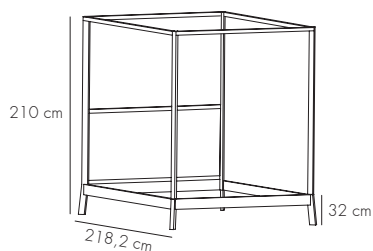

BREDA

Borja Garcia Studio. 2014

Mattress widths. Anchos de colchón:
90 - 140 - 150 - 160 - 180 - 200 cm

NOT AVAILABLE. NO DISPONIBLE:
OPEN PORE WHITE LACQUERED OAK. ROBLE LACADO A PORO
ABIERTO BLANCO.

FINISHES. ACABADOS