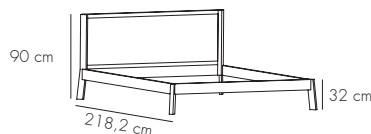

BREDA

Borja Garcia Studio. 2014

Mattress widths. Anchos de colchón:
90 - 140 - 150 - 160 - 180 - 200 cm

NOT AVAILABLE. NO DISPONIBLE:
OPEN PORE WHITE LACQUERED OAK. ROBLE LACADO A PORO
ABIERTO BLANCO.

FINISHES. ACABADOS