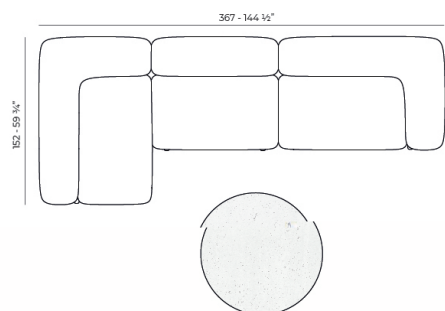

Combinations