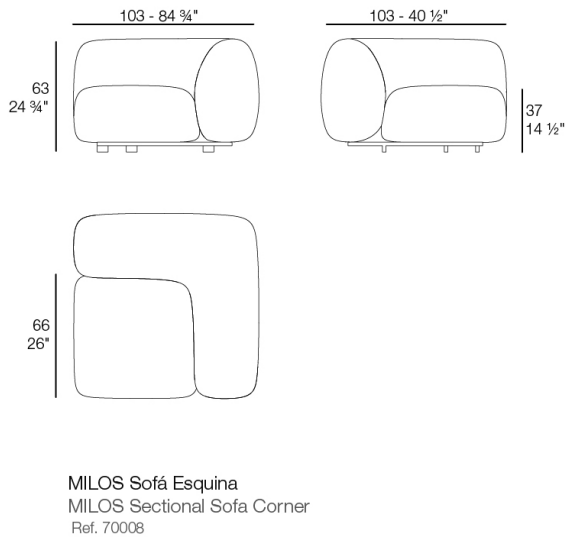

Modules

MILOS Sofá Brazo Derecho XL
MILOS Sectional Sofa Right XL
Ref. 70002

MILOS Sofá Brazo Izquierdo XL
MILOS Sectional Sofa Left XL
Ref. 70003

MILOS Sofá Módulo Central M
MILOS Sectional Sofa Armless M
Ref. 70004

MILOS Sofá Brazo Izquierdo
MILOS Sectional Sofa Left
Ref. 70005

MILOS Puff XL
MILOS Puff XL
Ref. 70014

MILOS Sofá Chaiselounge Derecha
MILOS Sectional Sofa Chaiselounge Right
Ref. 70027

MILOS Sofá Chaiselounge Izquierda
MILOS Sectional Sofa Chaiselounge Left
Ref. 70028