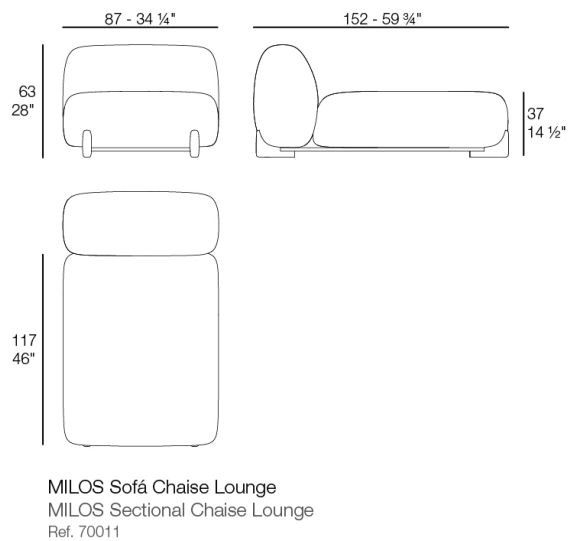

Modules

MILOS Sofá Brazo Derecho XL
MILOS Sectional Sofa Right XL
Ref. 70002

MILOS Sofá Brazo Izquierdo XL
MILOS Sectional Sofa Left XL
Ref. 70003

MILOS Sofá Módulo Central M
MILOS Sectional Sofa Armless M
Ref. 70004

MILOS Sofá Brazo Izquierdo
MILOS Sectional Sofa Left
Ref. 70005

MILOS Puff XL
MILOS Puff XL
Ref. 70014

MILOS Sofá Chaiselounge Derecha
MILOS Sectional Sofa Chaiselounge Right
Ref. 70027

MILOS Sofá Chaiselounge Izquierda
MILOS Sectional Sofa Chaiselounge Left
Ref. 70028

MILOS Puff M
MILOS Ottoman M
Ref. 70029

MILOS Divan
MILOS Divan
Ref. 70030

Combinations

VONDOM

- 1 x 70002 Sofá Brazo Derecho XL - Sectional Sofa Right XL
- 1 x 70003 Sofá Brazo izquierdo XL - Sectional Sofa Left XL
- 2 x 70026 Sillaca Tapizada - Upholstered Armchair
- 1 x 70016 Mesa Centro 100 x 100 - Low Table 39 1/4 x 39 1/4"
- 1 x 70017 Mesa Centro 100 x 45 - Low Table 39 1/4 x 17 3/4"