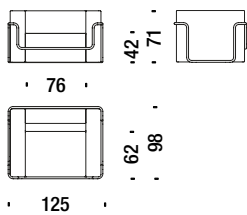

Top B: hidden sliding top - piano scorrevole a scomparsa

STRIPED WHITE
Alpi@ veneer

STRIPED SAND
Alpi@ veneer

SMOCK GREY
Alpi@ veneer

DARK GREY
Alpi@ veneer

Schellmann collection

Armchair

Poltrona

3,9 mt. 7,5 m² 1 m³ 35 Kg

CO1001

€ €

H _____
Q _____
S _____
W _____
Y _____
T _____
Z _____

2 seater sofa

Divano 2 posti

6,6 mt. 12,6 m² 1,5 m³ 40 Kg

CO1002