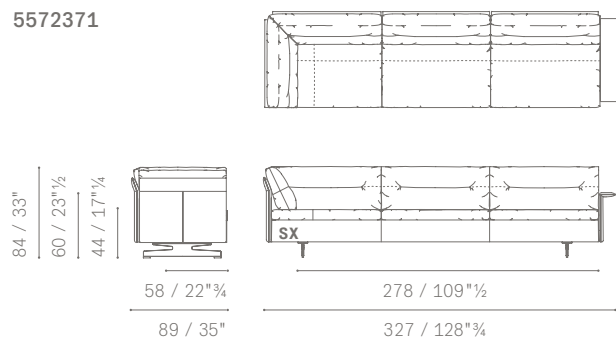

218 / 85 3/4"  
267 / 105"

5572301

58 / 22 3/4"  
89 / 35"

218 / 85 3/4"  
268 / 105 1/2"

5572306

58 / 22 3/4"  
89 / 35"

218 / 85 3/4"  
299 / 117 3/4"

5572371

58 / 22 3/4"  
89 / 35"

278 / 109 1/2"  
310 / 122"

5572371

58 / 22 3/4"  
89 / 35"

278 / 109 1/2"  
315 / 124"

**MODULI E DIVANI ANGOLARI / CORNER MODULES AND SOFAS**

5572371

5572371