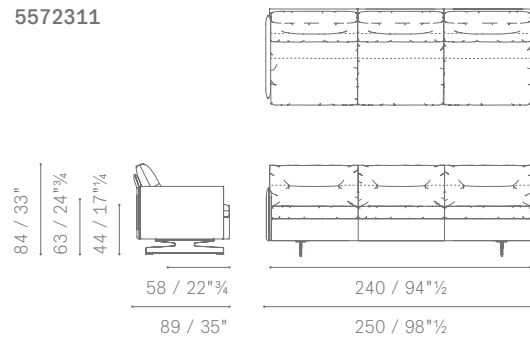

DIVANI SIMMETRICI E ASIMMETRICI / SYMMETRICAL AND ASYMMETRICAL SOFAS

5572281

5572281

5572286

5572286

5572286

5572311

5572311

5572311

5572316

5572316