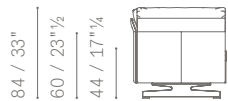

5572271

84 / 33"  
63 / 24 1/2"  
44 / 17 1/4"

58 / 22 3/4"

178 / 70"

89 / 35"

215 / 84 3/4"

MODULI E DIVANI ANGOLARI / CORNER MODULES AND SOFAS

5572271