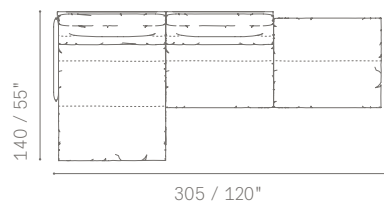

ESEMPIO DI COMPOSIZIONE 7 / LAYOUT EXAMPLE NO. 7

---

1. 5572156 Chaise longue large Sx
   Large chaise longue high arm Sx
2. 5572122 Poltrona large senza braccioli con panca Dx
   Large armless armchair with bench Dx