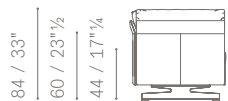

MODULI E DIVANI ANGOLARI / CORNER MODULES AND SOFAS

5572271

58 / 22 3/4"
89 / 35"

178 / 70"
227 / 89 1/4"

5572271

58 / 22 3/4"
89 / 35"

178 / 70"
228 / 89 3/4"

5572276

58 / 22 3/4"
89 / 35"

178 / 70"
259 / 101 1/2"

5572301

58 / 22 3/4"
89 / 35"

218 / 70"
250 / 84 3/4"

5572301

58 / 22 3/4"
89 / 35"

218 / 85 3/4"
255 / 100 1/2"

5572301

58 / 22 3/4"
89 / 35"

218 / 85 3/4"
267 / 105"

5572301

58 / 22 3/4"
89 / 35"

218 / 85 3/4"
268 / 105 1/2"

5572306

58 / 22 3/4"
89 / 35"

218 / 85 3/4"
299 / 117 3/4"

5572371

58 / 22 3/4"
89 / 35"

278 / 109 1/2"
310 / 122"

5572371

58 / 22 3/4"
89 / 35"

278 / 109 1/2"
315 / 124"