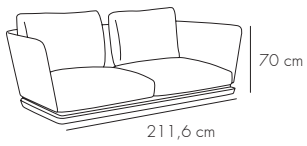

A. CORTESE

Monica Armani. 2016

FINISHES. ACABADOS

FRAME. ESTRUCTURA

A

SUPER-MATT OAK
ROBLE SUPER MATE

WHITE LACQUERED
OAK
ROBLE LACADO
BLANCO

B