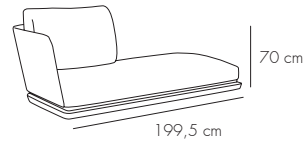

A. CORTESE

Monica Armani. 2016

FINISHES. ACABADOS

FRAME. ESTRUCTURA

A

SUPER-MATT OAK
ROBLE SUPER MATE

WHITE LACQUERED
OAK
ROBLE LACADO
BLANCO

B