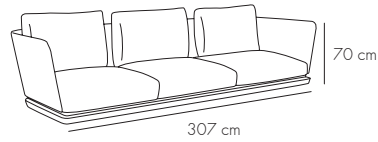

A. CORTESE

Monica Armani. 2016

FINISHES. ACABADOS

FRAME. ESTRUCTURA

A

SUPER-MATT OAK
ROBLE SUPER MATE

WHITE LACQUERED
OAK
ROBLE LACADO
BLANCO

B