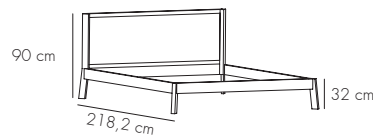

**BREDA**

Borja Garcia Studio. 2014

Mattress widths. Anchos de colchón:  
90 - 140 - 150 - 160 - 180 - 200 cm

NOT AVAILABLE NO DISPONIBLE:  
OPEN PORE WHITE LACQUERED OAK. ROBLE LACADO A PORO  
ABIERTO BLANCO.