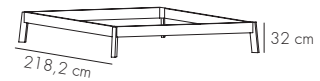

**BREDA**

Borja Garcia Studio. 2014

Mattress widths. Anchos de colchón:  
90 - 140 - 150 - 160 - 180 - 200 cm

NOT AVAILABLE NO DISPONIBLE:  
OPEN PORE WHITE LACQUERED OAK. ROBLE LACADO A PORO  
ABIERTO BLANCO.