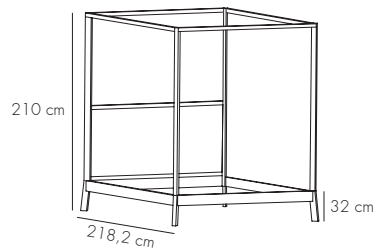

**BREDA**

Borja Garcia Studio. 2014

Mattress widths. Anchos de colchón:  
90 - 140 - 150 - 160 - 180 - 200 cm

NOT AVAILABLE NO DISPONIBLE:  
OPEN PORE WHITE LACQUERED OAK. ROBLE LACADO A PORO  
ABIERTO BLANCO.