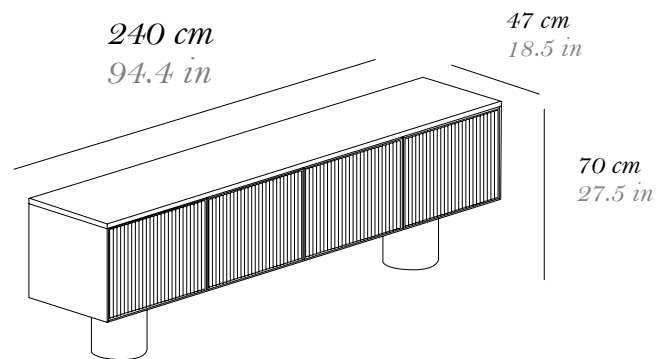

FINISHES. ACABADOS

UNITS. MÓDULOS

TOP. TAPA SUPERIOR

TOTEMS

RIO 400