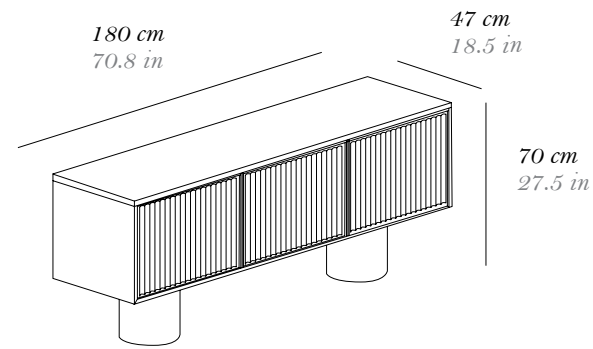

FINISHES. ACABADOS

UNITS. MÓDULOS

TOP. TAPA SUPERIOR

TOTEMS

RIO 300