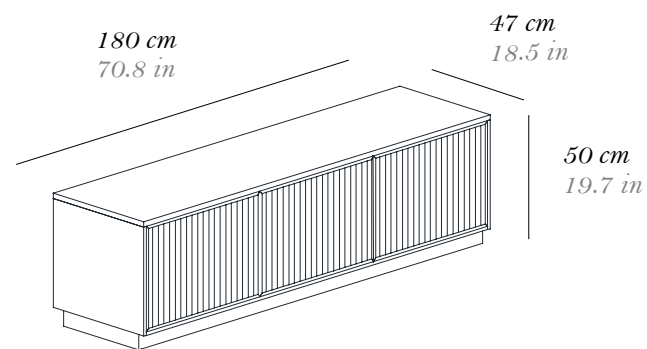

FINISHES. ACABADOS

UNITS. MÓDULOS

TOP. TAPA SUPERIOR

TOTEMS

RIO 310