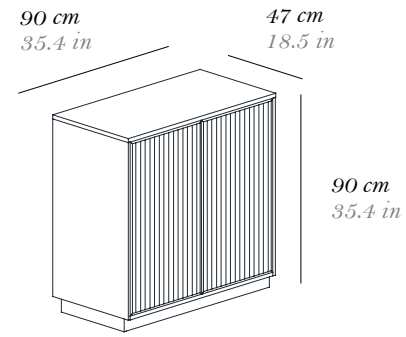

RIO 610

FINISHES. ACABADOS

UNITS. MÓDULOS

TOP. TAPA SUPERIOR

TOTEMS