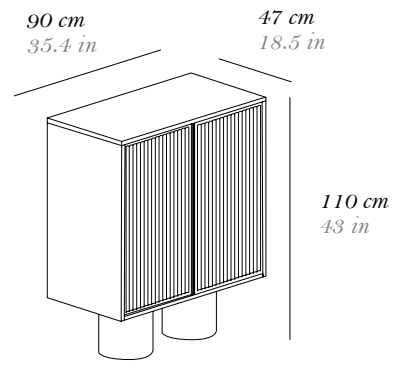

RIO 600

FINISHES. ACABADOS

UNITS. MÓDULOS

TOP. TAPA SUPERIOR

TOTEMS