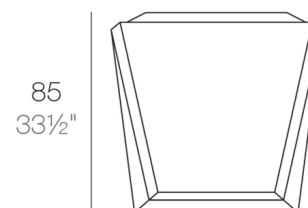

FAZ Módulo Puff
FAZ Sectional Ottoman