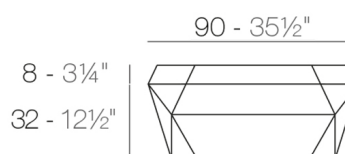

FAZ Módulo Puff
FAZ Sectional Ottoman