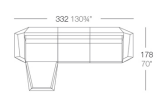

Combinations