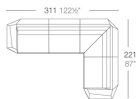

Combinations