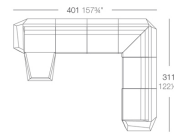

Combinations