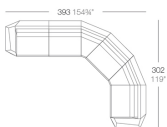

Combinations