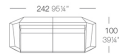

Combinations