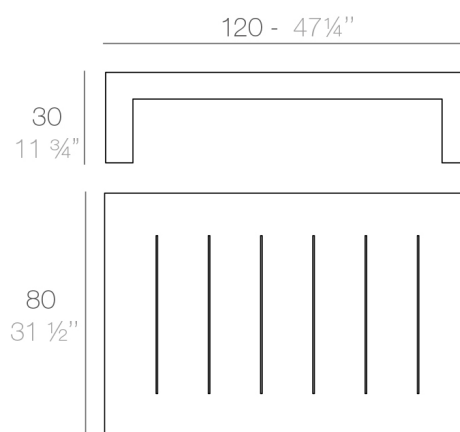

### Weight

16 Kg

JUT Mesa Baja 120 x 80  
JUT Low Table 47¼" x 31 ½"