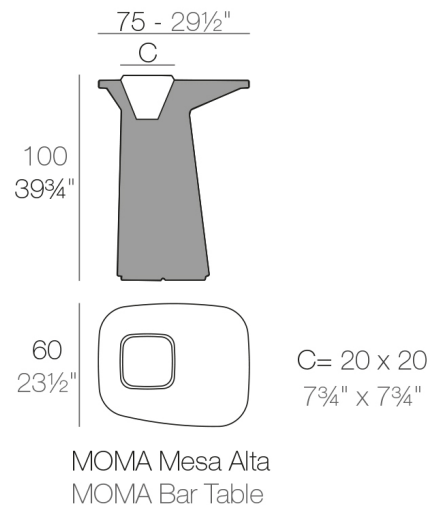

### Weight

15 Kg