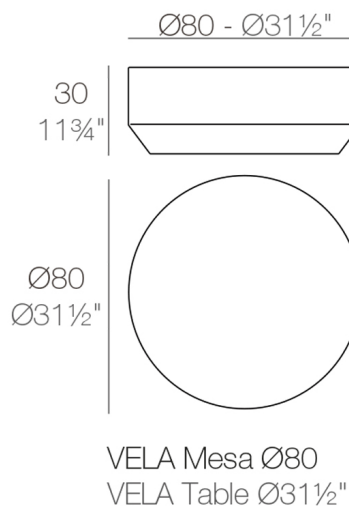

### Weight

12 Kg