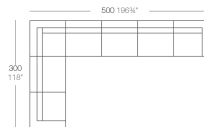

Combinations