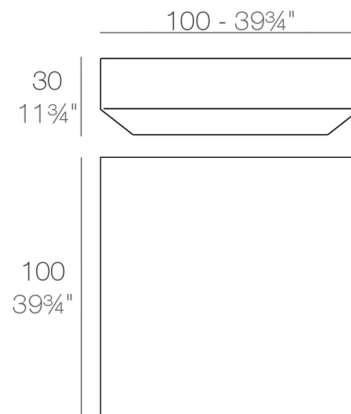

VELA Mesa 100 x 100
VELA Table 39 $\frac{3}{4}$ " x 39 $\frac{3}{4}$ "

Combinations