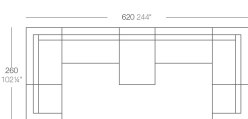

Combinations