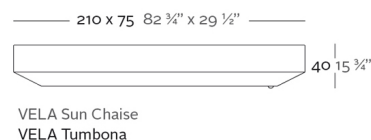

RGBW LED BATTERY

Ref. 54034Y