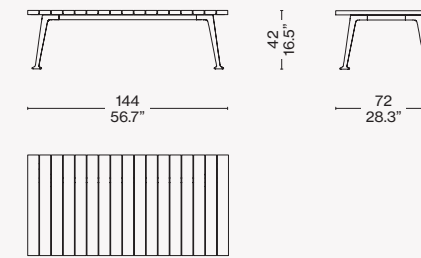

Base

- Pied en aluminium moulé sous pression.
- Cadre en aluminium extrudé.
- Finitions : vernis pour extérieur dans les couleurs indiquées sur la liste.
- Plateau
- Lattes en teck massif. Finition naturel, surface sablée.
- Pieds
- Matière plastique.

239 A1