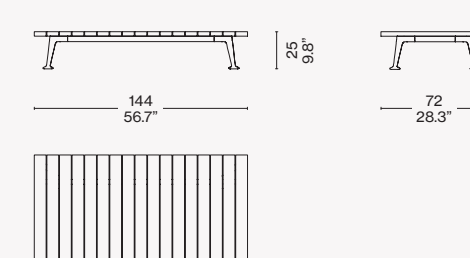

Basamento

- Piedino in pressofusione di alluminio.
- Telaio in estruso di alluminio.
- Finitura: verniciatura outdoor nei colori indicati a listino.
- Piano
- Doghe in legno massello di teak.
- Finitura naturale, superficie sabbata.
- Piedini
- Materiale plastico.

Base

- Die-cast aluminium foot.
- Extruded aluminium frame.
- Finish: outdoor varnish available in the colours indicated in the price list.
- Top
- Solid teak wood staves. Natural finish, sanded surfaces.
- Feet
- Plastic material.

Untergestell

- Fuß aus Aluminiumdruckguss.
- Rahmen aus Aluminiumextrusion.
- Finish: wetterfeste Lackierung in den Farben gemäß Preisliste.
- Tischplatte
- Latten aus Teakholz massiv.
- Natürliches Finish, Oberfläche sandgestrahlt.
- Füße
- Kunststoffmaterial.

Base

- Pied en aluminium moulé sous pression.
- Cadre en aluminium extrudé.
- Finitions : vernis pour extérieur dans les couleurs indiquées sur la liste.
- Plateau
- Lattes en teck massif. Finition naturel, surface sablée.
- Pieds
- Matière plastique.

239 B1

Finiture/Finishes/ Ausführungen/Finitions

a

Struttura avorio gofrato/Textured ivory structure/Gestell elfenbeinwei texturiert/structure ivoire texturé – Teak

b

Struttura fango gofrato/Textured mud structure/Gestell schlamm texturiert/structure taupe texturé – Teak