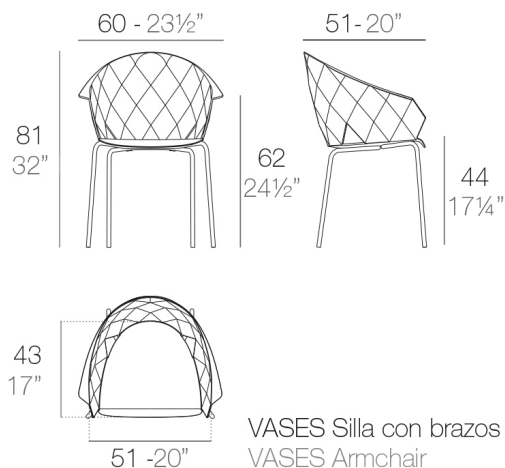

### Weight

6.2 Kg