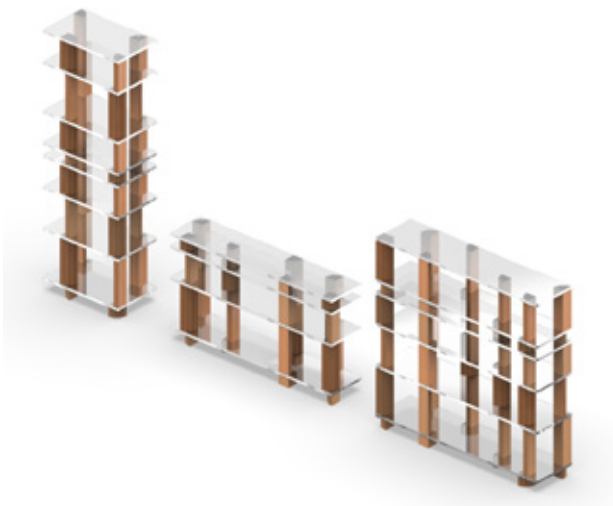

Moneo Brock, presenta una nueva edición del proyecto REMix (Vol.5), creado por BD Barcelona Design con el objeto de REcuperar, REciclar y REutilizar el material obsoleto que se acumula en las empresas para darle una segunda oportunidad. Belén Moneo se ha enfrentado al reto de convertir un viejo stock de patas, hasta agotar existencias, en una serie de estanterías de edición limitada y una colorista colección de sujeta-libros que formarán parte del catálogo de BD Art Editions. Las patas son de la mesa Romana que había diseñado su padre, el arquitecto Rafael Moneo, para la editora catalana en 2001.

Finishes

Shelving system: Varnished beech wood columns.
Transparent methacrylate shelves.
Bookend: Lacquered beech wood and steel sheet base.

Acabados

Estantería: columnas en madera de haya barnizadas.
Estantes en metacrilato transparente.
Sujetalibros: en madera de haya lacadas. Base en plancha de acero lacada.

BOOKSHELVES / ESTANTERÍAS

Limited edition of 3 units / model 80 and 150 cm
Limited edition of 2 units / model 210 cm

Edición limitada de 3 unidades / modelo 80 y 150 cm
Edición limitada de 2 unidades / modelo 210 cm

210 cm bookshelf
Estantería 210 cm

70 x 42 x h.210 cm

80 cm bookshelf
Estantería 80 cm

150 x 33 x h.80 cm

150 cm bookshelf
Estantería 150 cm

150 x 37 x h.150 cm

BOOKENDS / SUJETALIBROS

Limited edition of 6 units / model

Edición limitada de 6 unidades / modelo

Curly

41 x 9 x 31 cm

Tiger Lily

41 x 13 x 30 cm

Slightly

41 x 9 x 31 cm

Tootles

41 x 9 x 31 cm