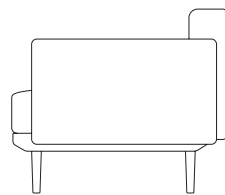

cm/inch

334/135,4

79/31,1
66/25,9
43/16,9

cm/inch 92/36,2

kettal

4 Seater Sofa

Designer
Rodolfo Dordoni

Collection
Boma