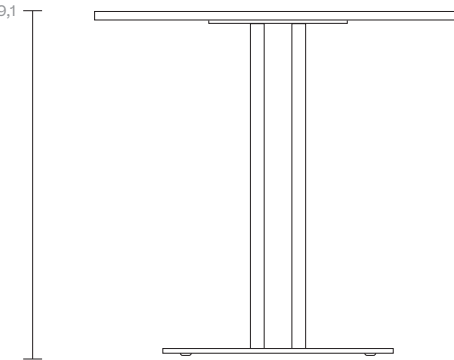

Ringer

Dining table square base,
by Michael Anastassiades

kettal

Dining table square base

Designer
Michael Anastassiades

Collection
Ringer

Reference
KS7700300

1/3

74 / 29,1

cm/inch

50 / 19,6

80 / 31,5

90 / 35,4

94 / 37

kettal

Dining table square base