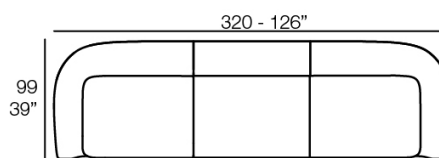

- **1 x 67002** Módulo Central - Sectional Sofa Central
- **1 x 67001** Módulo Brazo Izquierdo - Sectional Sofa Arm Left
- **1 x 67003** Módulo Brazo Derecho - Sectional Sofa Arm Right