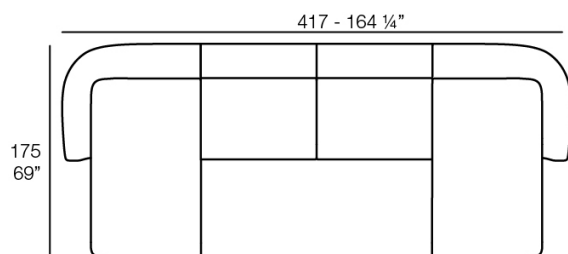

1. **2 x 67002** Módulo Central - Sectional Sofa Central
   1 x 67018 Módulo Chaiselonge Izquierdo - Sectional Sofa Chaiselonge Left
   1 x 67016 Módulo Chaiselonge Derecho - Sectional Sofa Chaiselonge Right

Finishes

POLYURETHANE

Ref. 67014

Furniture made of flexible polyurethane injected cold. This material possesses a high resilience and durability.

COLOR	POLYURETHANE
ORO 1031	
OCRE 1051	
SUNSET 1020	
DELHI 1038	
LIMA 1030	
AGUACATE 1028