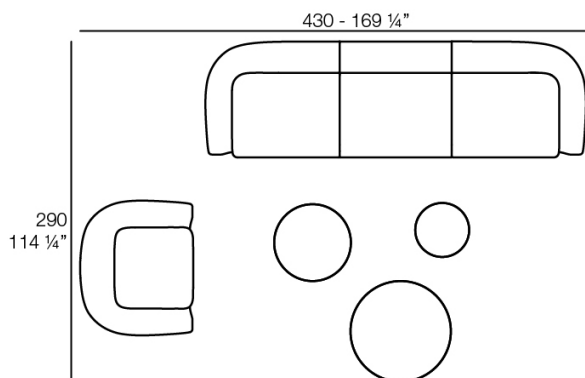

- 1 x 67001** Módulo Brazo Izquierdo - Sectional Sofa Arm Left
- 1 x 67003** Módulo Brazo Derecho - Sectional Sofa Arm Right

- 1 x 67002** Módulo Central - Sectional Sofa Central
- 1 x 67001** Módulo Brazo Izquierdo - Sectional Sofa Arm Left
- 1 x 67003** Módulo Brazo Derecho - Sectional Sofa Arm Right
- 1 x 67014** Butaca - Armchair
- 1 x 67006** Puff Redondo 45 - Circular Puff 45
- 1 x 67007** Puff Redondo 65 - Circular Puff 65
- 1 x 67008** Puff Redondo 85 - Circular Puff 85