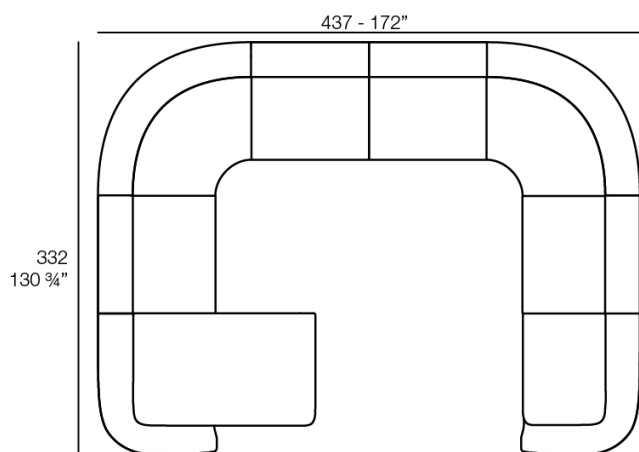

1. **4 x 67002** Módulo Central - Sectional Sofa Central
   1 x 67001 Módulo Brazo Izquierdo - Sectional Sofa Arm Left
   2 x 67015 Módulo Esquina - Sectional Sofa Corner
   1 x 67016 Módulo Chaiselonge Derecho - Sectional Sofa Chaiselonge Right