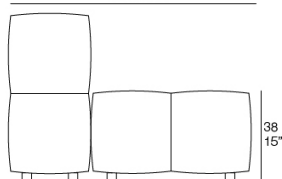

103 - 40 ½"

46.32 Kg

103 - 40 ½"

TABLET Sofá Módulo Básico  
TABLET Sectional Sofa Basic Modul

102 - 41 ¾"

22.94 Kg

35 - 13 ¾"

TABLET Sofá Módulo Brazo Izquierdo  
TABLET Sectional Sofa Left Arm

103 - 40 ½"

22.94 Kg

TABLET Sofá Módulo Brazo Derecho  
TABLET Sectional Sofa Right Arm

56.26 Kg

TABLET Sofá Módulo Chaiselonge  
TABLET Sectional Sofa Chaiselonge