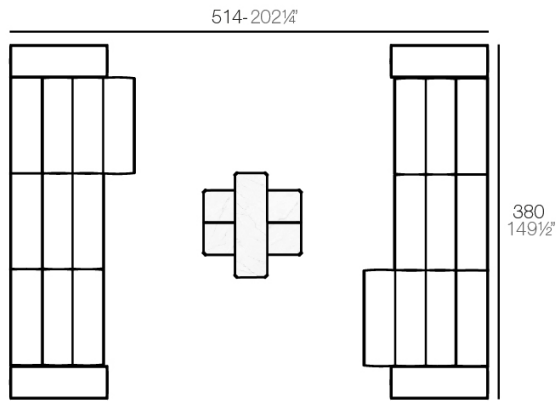

103 - 40 ½"

22.94 Kg

TABLET Sofá Módulo Brazo Derecho  
TABLET Sectional Sofa Right Arm

56.26 Kg

TABLET Sofá Módulo Chaiselonge  
TABLET Sectional Sofa Chaiselonge

# COMBINATIONS

- 4 x 54214 Sofá Módulo Central - Sectional Sofa Armless
- 2 x 54226 Sofá Módulo Central Chaiselongue - Sectional Sof a Armless Chaiselongue
- 2 x 54224 Sofá Módulo Brazo Izquierdo - Sectional Sofa Left Arm
- 2 x 54225 Sofá Módulo Brazo Derecho - Sectional Sofa Right Arm
- 1 x 54219 Mesa Baja 1 - Coffee Table 1
- 1 x 54220 Mesa Baja 2 - Coffee Table 2