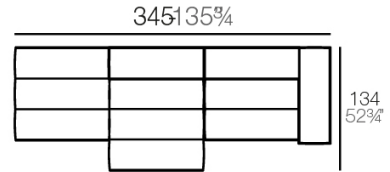

103 - 40 ½"

46.32 Kg

103 - 40 ½"

TABLET Sofá Módulo Básico  
TABLET Sectional Sofa Basic Modul

102 - 41 ¾"

22.94 Kg

35 - 13 ¾"

TABLET Sofá Módulo Brazo Izquierdo  
TABLET Sectional Sofa Left Arm

103 - 40 ½"

22.94 Kg

TABLET Sofá Módulo Brazo Derecho  
TABLET Sectional Sofa Right Arm

56.26 Kg

TABLET Sofá Módulo Chaiselonge  
TABLET Sectional Sofa Chaiselonge

# COMBINATIONS

- 4 x 54214 Sofá Módulo Central - Sectional Sofa Armless
- 2 x 54226 Sofá Módulo Central Chaiselongue - Sectional Sof a Armless Chaiselongue
- 2 x 54224 Sofá Módulo Brazo Izquierdo - Sectional Sofa Left Arm
- 2 x 54225 Sofá Módulo Brazo Derecho - Sectional Sofa Right Arm
- 1 x 54219 Mesa Baja 1 - Coffee Table 1
- 1 x 54220 Mesa Baja 2 - Coffee Table 2