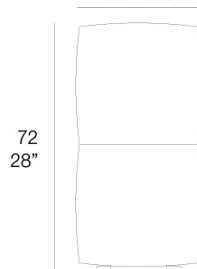

# SECTIONS

23.34 Kg

103 - 40 ½"

TABLET Puff S  
TABLET Ottoman S

68 - 26 ¾"

33.53 Kg

103 - 40 ½"

TABLET Puff L  
TABLET Ottoman L

103 - 40 ½"

46.32 Kg

103 - 40 ½"

TABLET Sofá Módulo Básico  
TABLET Sectional Sofa Basic Modul

102 - 41 ¾"

22.94 Kg

35 - 13 ¾"

TABLET Sofá Módulo Brazo Izquierdo  
TABLET Sectional Sofa Left Arm

103 - 40 ½"

22.94 Kg

TABLET Sofá Módulo Brazo Derecho  
TABLET Sectional Sofa Right Arm

56.26 Kg

TABLET Sofá Módulo Chaiselonge  
TABLET Sectional Sofa Chaiselonge