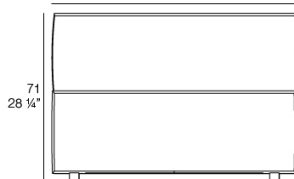

# SECTIONS

23.34 Kg

103 - 40 ½"

TABLET Puff S  
TABLET Ottoman S

68 - 26 ¾"

33.53 Kg

103 - 40 ½"

TABLET Puff L  
TABLET Ottoman L

103 - 40 ½"

46.32 Kg

103 - 40 ½"

TABLET Sofá Módulo Básico  
TABLET Sectional Sofa Basic Modul

102 - 41 ¾"

22.94 Kg

35 - 13 ¾"

TABLET Sofá Módulo Brazo Izquierdo  
TABLET Sectional Sofa Left Arm