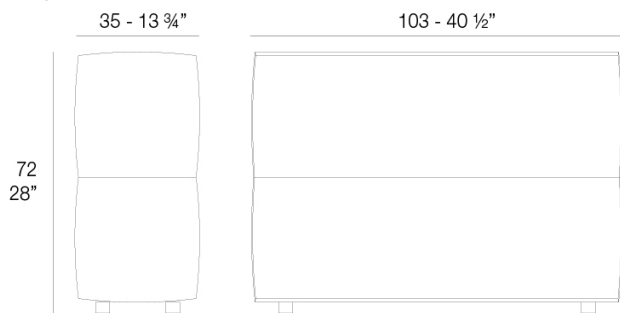

103 - 40 ½"

46.32 Kg

103 - 40 ½"

TABLET Sofá Módulo Básico  
TABLET Sectional Sofa Basic Modul

102 - 41 ¾"

22.94 Kg

35 - 13 ¾"

TABLET Sofá Módulo Brazo Izquierdo  
TABLET Sectional Sofa Left Arm

103 - 40 ½"

22.94 Kg

TABLET Sofá Módulo Brazo Derecho  
TABLET Sectional Sofa Right Arm

56.26 Kg

TABLET Sofá Módulo Chaiselonge  
TABLET Sectional Sofa Chaiselonge