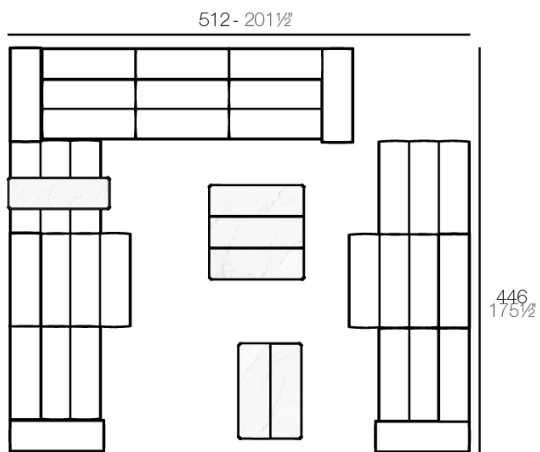

- 4 x 54214 Sofá Módulo Central - Sectional Sofa Armless
- 2 x 54226 Sofá Módulo Central Chaiselongue - Sectional Sof a Armless Chaiselongue
- 2 x 54224 Sofá Módulo Brazo Izquierdo - Sectional Sofa Left Arm
- 2 x 54225 Sofá Módulo Brazo Derecho - Sectional Sofa Right Arm
- 1 x 54219 Mesa Baja 1 - Coffee Table 1
- 1 x 54220 Mesa Baja 2 - Coffee Table 2

- 1 x 54214 Sofá Módulo Central - Sectional Sofa Armless
- 1 x 54226 Sofá Módulo Central Chaiselongue - Sectional Sofa Armless Chaiselongue
- 1 x 54224 Sofá Módulo Brazo Izquierdo - Sectional Sofa Left Arm
- 1 x 54213 Puff L - Ottoman L