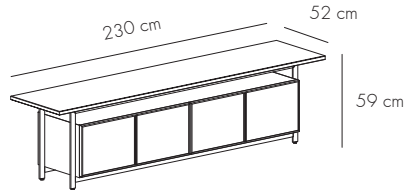

CHICAGO

Norm Architects, 2020

STANDARD SIZE. TAMAÑO ESTÁNDAR

FINISHES. ACABADOS

UNITS. MÓDULOS

A

SUPER-MATT OAK
ROBLE SUPER MATE

WHITE LACQUERED
OAK
ROBLE LACADO
BLANCO