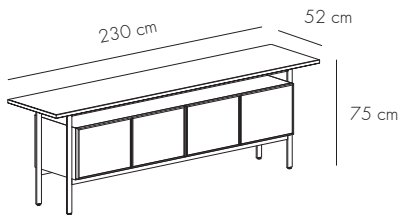

CHICAGO

Norm Architects, 2020

STANDARD SIZE. TAMAÑO ESTÁNDAR

FINISHES. ACABADOS

UNITS. MÓDULOS

A

SUPER-MATT OAK
ROBLE SUPER MATE

WHITE LACQUERED
OAK
ROBLE LACADO
BLANCO