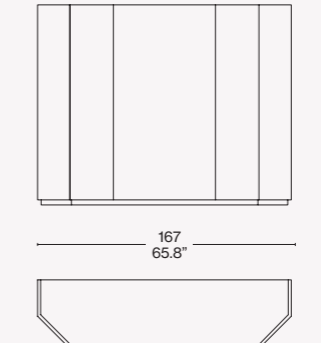

Bramante 3.1 W51 31L-32L/ 31S