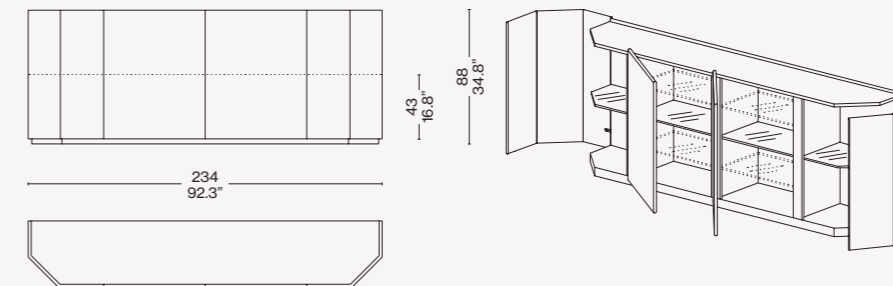

- Étagères en verre épaisseur 12 mm trempé
- Portes, base en panneau de fibre de bois (MDF), verni avec base polyester et finition mate dans les couleurs indiquées sur la liste des prix.
- Côtés et arrière, base en panneau de fibre de bois (MDF), épaisseur 20 mm, verni avec base polyester et finition mate dans les couleurs indiquées sur la liste des prix.
- Charnières en acier finition chromée.
- Led Bande pour l'éclairage interne
- Socle en fibre de bois (MDF), épaisseur 60mm, verni avec base polyester et finition mate dans les couleurs indiquées sur la liste des prix.

Bramante 2.1 W51 21L/22L

Bramante 3.1 W51 31L-32L/ 31S

Bramante 4.1 W51 31L-32L/ 31S

Bramantino 2.1 W51 12 L1/L2

Bramantino 3.1 W51 13 L1/L2

Bramantino 4.1 W51 14 L1/L2