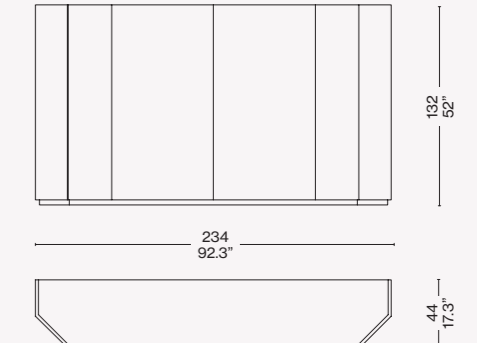

Bramante 4.1 W51 31L-32L/ 31S