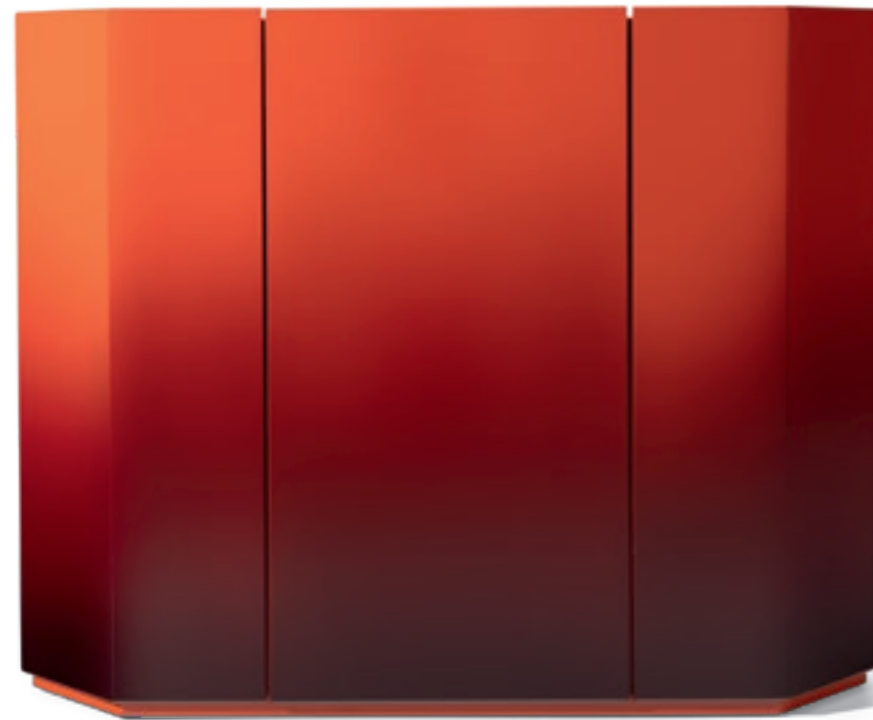

1 e

- Ripiani in vetro spessore 12 mm temperato
- Ante, in pannello di fibra legno (MDF) con base poliesteri laccato Lucido nei colori indicati a listino
- Fianchi, retro base in pannello di fibra legno (MDF), spessore 20mm, verniciato con base poliesteri e finitura opaca nei colori indicati a listino.
- Cerniere in acciaio finitura cromata
- Fascia led per illuminazione interna
- Zoccolo in fibra di legno (MDF) spessore 60mm verniciato con base poliesteri e finitura opaca nei colori indicati a listino

- Tempered glass top, 12 mm. thick
- MDF doors, painted with a polyester base and glossy finish. Colours as per pricelist.
- MDF sides and back, 20 mm. thick, painted with a polyester base and matte finish. Colours as per pricelist.
- Chrome-plated steel hinges.
- LED strip for internal lighting.
- MDF base, 60 mm. thick, painted with a polyester base and matte finish. Colours as per pricelist.

- Einlegefächer aus gehärtetem Glas, Dicke 12 mm
- Türen, Gestell aus Faserplatte (MDF), lackiert mit Polyesterbasis und Glanzfinish in den in der Preisliste angegebenen Farben.
- Wangen, Rückseite Gestell aus Faserplatte (MDF), Dicke 20 mm, lackiert mit Polyesterbasis und Mattfinish in den in der Preisliste angegebenen Farben.
- Scharnier aus Stahl mit Chrom-Finish.
- LED-Lichtband für Innenbeleuchtung
- Sockel aus Holzfaser (MDF), Dicke 60 mm, lackiert mit Polyesterbasis und Mattfinish in den in der Preisliste angegebenen Farben

- Étagères en verre épaisseur 12 mm trempé
- Portes, base en panneau de fibre de bois (MDF), verni avec base polyester et finition mate dans les couleurs indiquées sur la liste des prix.
- Côtés et arrière, base en panneau de fibre de bois (MDF), épaisseur 20 mm, verni avec base polyester et finition mate dans les couleurs indiquées sur la liste des prix.
- Charnières en acier finition chromée.
- Led Bande pour l'éclairage interne
- Socle en fibre de bois (MDF), épaisseur 60mm, verni avec base polyester et finition mate dans les couleurs indiquées sur la liste des prix.