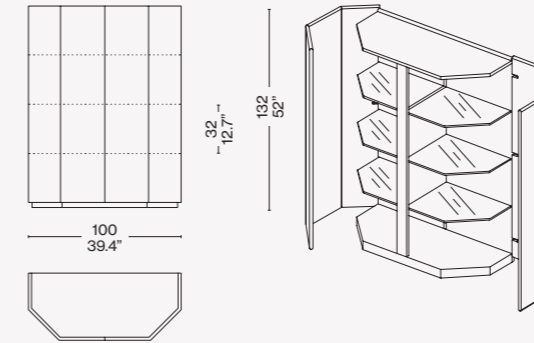

Bramante 2.1 W51 21L/22L